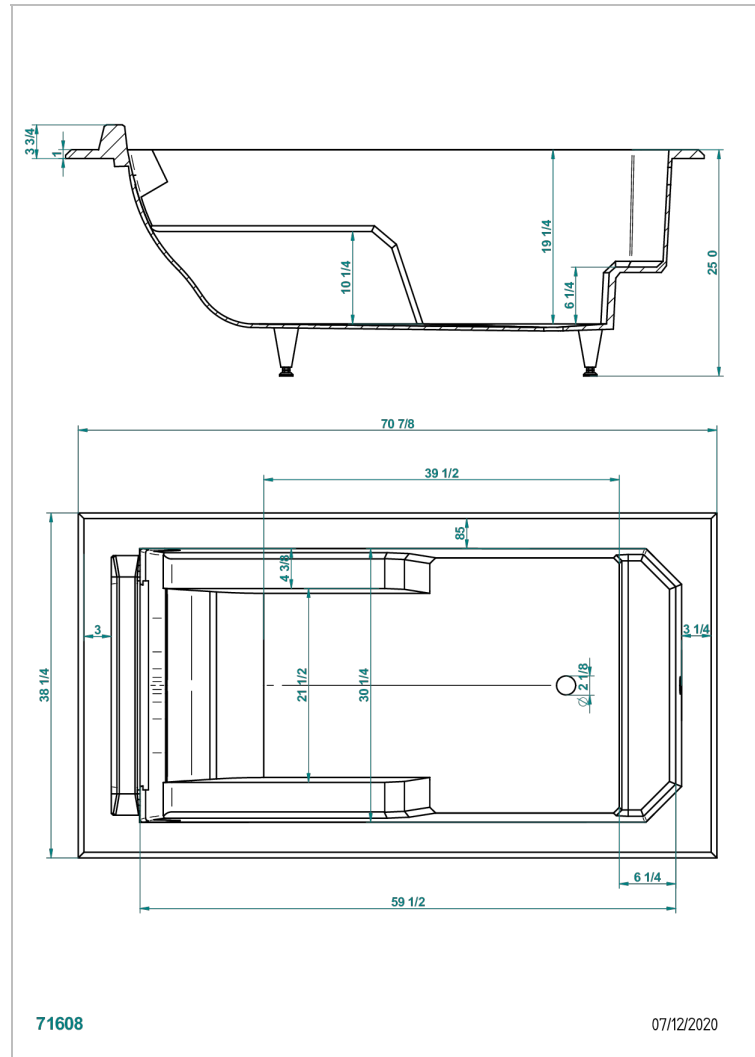

ВСТРАИВАЕМЫЕ ВАННЫ

B10-B511

MELRIDGE built-in bathtub 180 x 97 x 64 cm, delivered without waste

THG[®]
PARIS

ХАРАКТЕРИСТИКИ

- Встраиваемые ванны
- MELRIDGE built-in bathtub 180 x 97 x 64 cm, delivered without waste

СВЯЗАННЫЕ ТОВАРНЫЕ ПОЗИЦИИ

- Ref. B12-K12A Джакузи с 12 аэромассажными форсунками
- Ref. B12-K12H Джакузи с 12 гидромассажными форсунками
- Ref. B12-K12H12A Système balnéothérapie, combiné 12 jets hydrobain et 12 jets aérobain
- Ref. B12-K102AB Система хромотерапии с 2 светодиодами для гидромассажной ванны
- Ref. B16-P100 Квадратный подголовник 30 x 30 см, белый
- Ref. B16-P103 Цилиндрический подголовник 1/2 13 см x 26 см, белый
- Ref. B16-P104 Подголовник из полиуретанового геля 30 x 12 см, высота 4 см, белый
- Ref. B16-P105 Подголовник из полиуретанового геля 38.5 x 21 см, высота 2 см, белый
- Ref. B16-P106 Подголовник из полиуретанового геля 30 x 7 см, высота 2 см, белый
- Ref. B16-P107 Подголовник из полиуретанового геля 35 x 40 см, высота 5,5 см, белый
- Ref. B16-K111 Filling system by water blade
- Ref. B16-K102 Chromato-lighting system on bathtub without whirlpool system