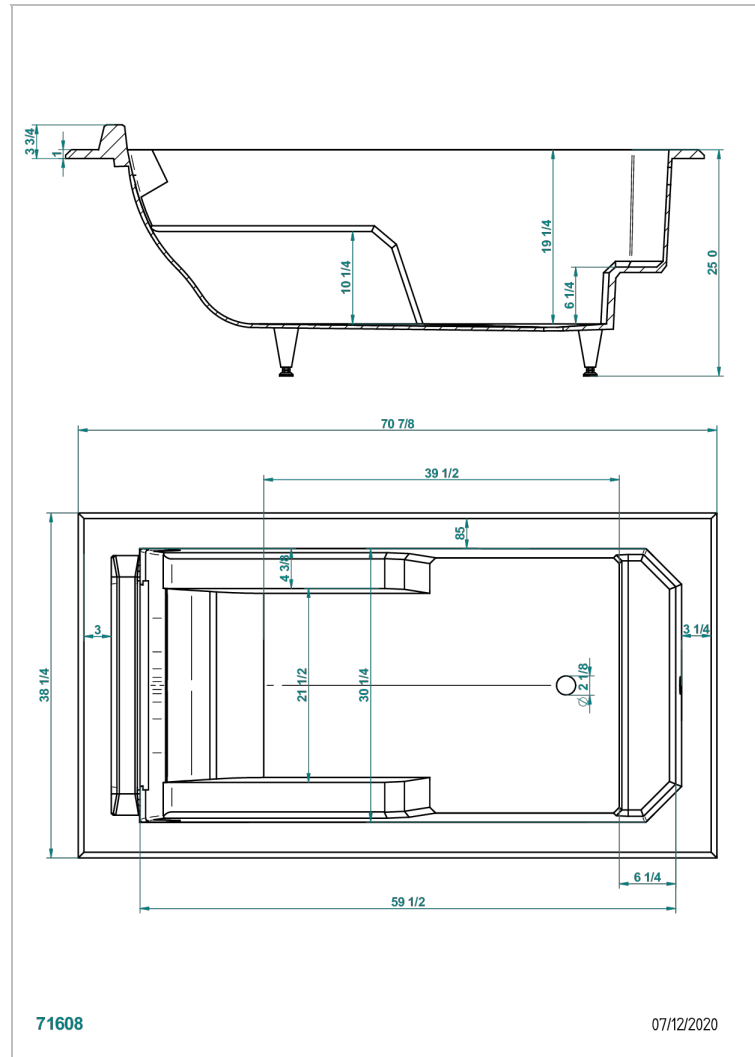

EINBAUMONTAGE BADEWANNE

B10-B511

Melridge badewanne 180 x 97 x 64cmcm einbaumontage, ohne ab- und Überlaufgarnitur

THG[®]
PARIS

EIGENSCHAFTEN

- Einbaumontage Badewanne
- Melridge badewanne 180 x 97 x 64cmcm einbaumontage, ohne ab- und Überlaufgarnitur

ÄHNLICHE PRODUKTE

- Ref. B12-K12A Whirlpool system with 12 aero jets
- Ref. B12-K12H Therapiesystem 12 hydrobain jets
- Ref. B12-K12H12A Whirlpool system with 12 hydro jets and 12 aero jets
- Ref. B12-K102AB chromotherapy System 2 Spots für Badewanne mit Whirlpool system
- Ref. B16-P100 Eckige Kopfstütze 30x30 cm, Weiß
- Ref. B16-P103 Nackenrolle 13 cm x 26 cm, Weiß
- Ref. B16-P104 Kopfstütze 30 x 12 cm, h. 4 cm, Weiß
- Ref. B16-P105 Kopfstütze 38.5 x 21 cm, h. 2 cm, Weiß
- Ref. B16-P106 Kopfstütze 30 x 7 cm, h. 2 cm, Weiß
- Ref. B16-P107 Kopfstütze 35 x 40 cm, h. 5,5 cm, Weiß
- Ref. B16-K111 Filling system by water blade
- Ref. B16-K102 chromotherapy System 2 Spots für Badewanne ohne Whirlpool system