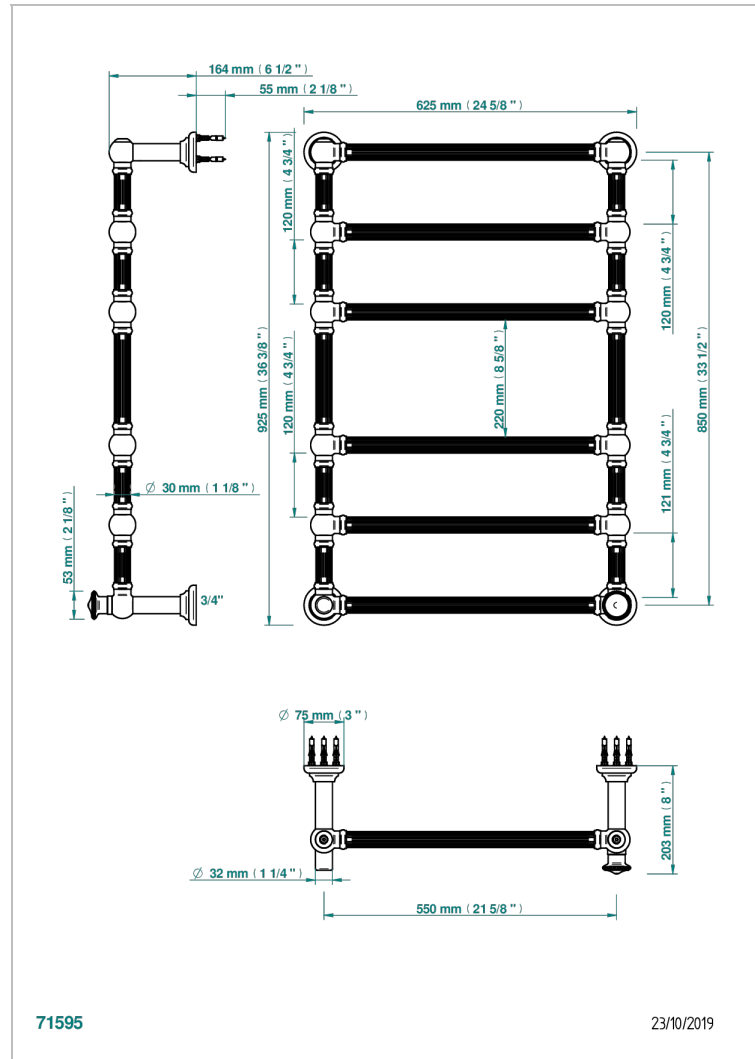

Traditionell, Handtuchwärmer, Warmwasser, kanneliertes Rohr, 1 kollektionsspezifischer Bedienungsriff, 6 Stangen, 625 mm x 925 mm

EIGENSCHAFTEN

- Cygne
- Traditionell, Handtuchwärmer, Warmwasser, kanneliertes Rohr, 1 kollektionsspezifischer Bedienungsriff, 6 Stangen, 625 mm x 925 mm

TECHNISCHE DATEN

- Pression : 0,5 bars < P < 3 bars (recommandée)
- Pressure : 7.25 psi < P < 43.5 psi (advised)
- Température eau maximale conseillée : 60°C
- Maximum water temperature advised: 140°F
- Hauteur minimale au sol (maximum height from the ground) : 60 cm (24")
- Puissance / Power : 128W à Delta T 30