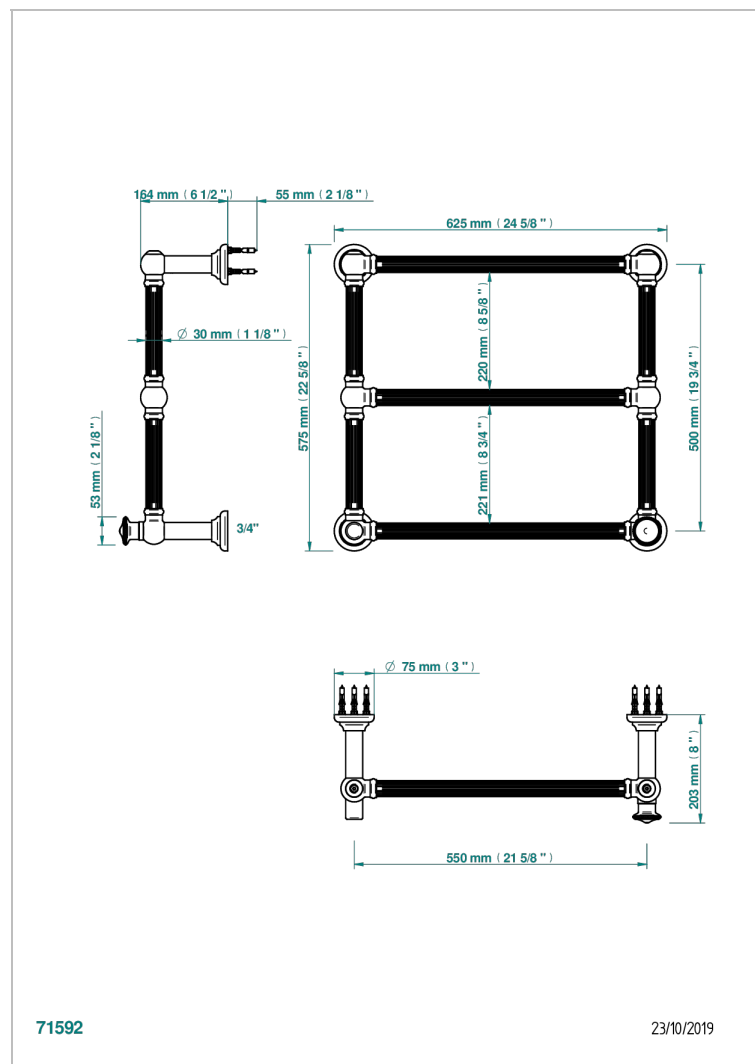

Traditionell, Handtuchwärmer, Warmwasser, kanneliertes Rohr, 1 kollektionsspezifischer Bedienungsriff, 3 Stangen, 625 mm x 575 mm

EIGENSCHAFTEN

- Cygne
- Traditionell, Handtuchwärmer, Warmwasser, kanneliertes Rohr, 1 kollektionsspezifischer Bedienungsriff, 3 Stangen, 625 mm x 575 mm

TECHNISCHE DATEN

- Pression : 0,5 bars < P < 3 bars (recommandée)
- Pressure : 7.25 psi < P < 43.5 psi (advised)
- Température eau maximale conseillée : 60°C
- Maximum water temperature advised: 140°F
- Hauteur minimale au sol (maximum height from the ground) : 60 cm (24")
- Puissance / Power : 64W à Delta T 30