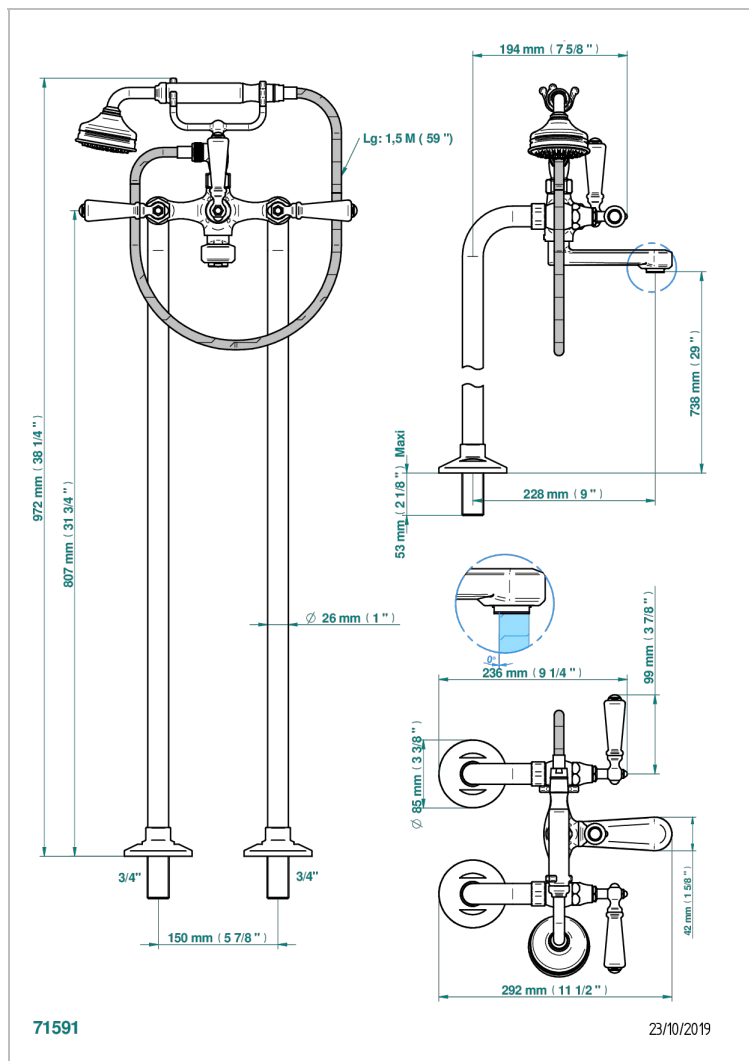

# CHARLESTON CON MANETAS

G75-13CS

Monobloc baño/ducha con columnas para fijación al suelo

THG  
PARIS

## CARACTERÍSTICAS

- ACS : 21ACCLY034