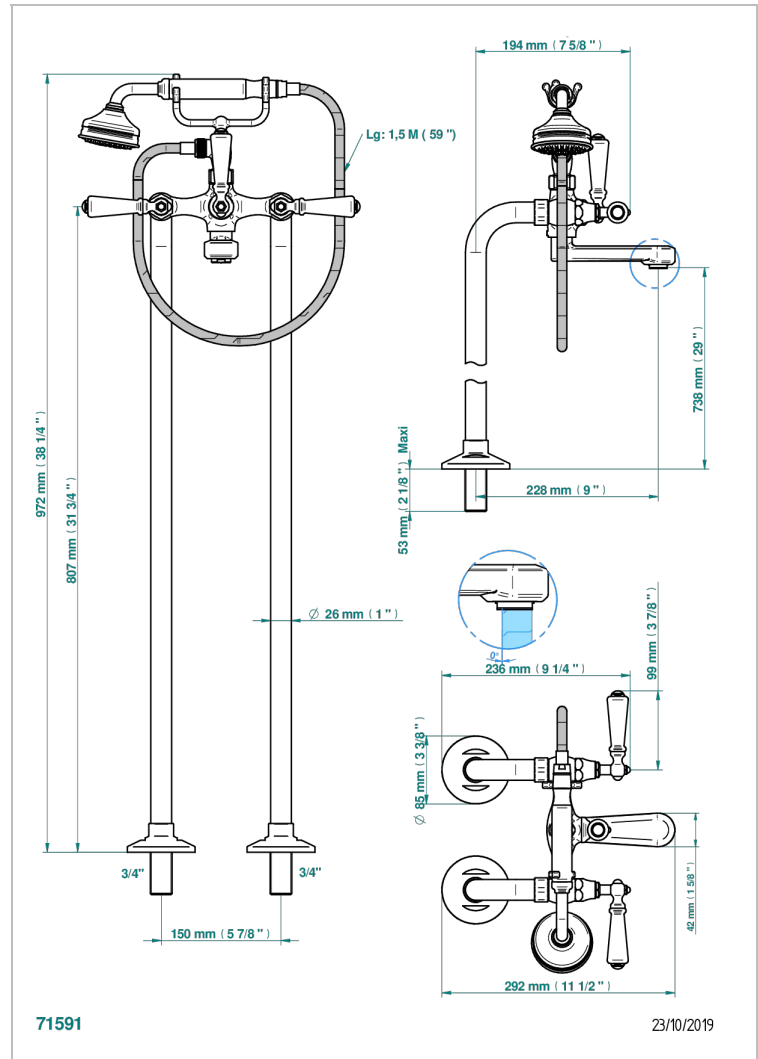

# CHARLESTON CON MANETAS

G75-13CS

Monobloc baño/ducha con columnas para fijación al suelo

THG  
PARIS

## CARACTERÍSTICAS

- ACS : 21ACCLY034

## PRODUCTOS RELACIONADOS

- Ref. G00-13800A Set of installation for tub filler