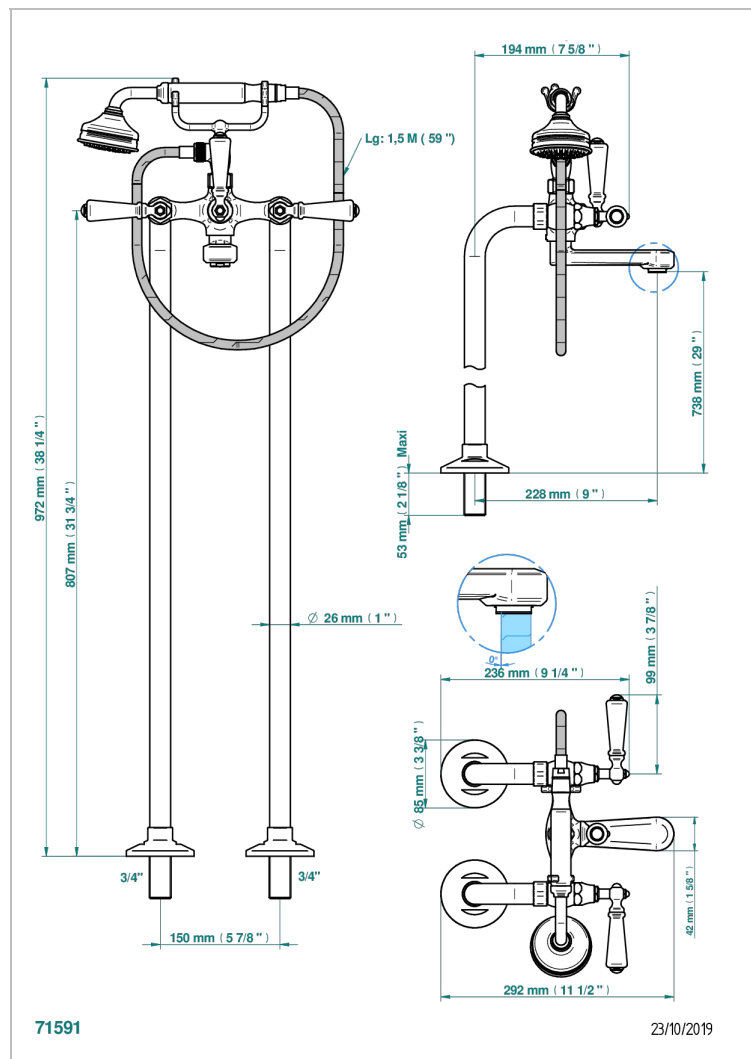

CHARLESTON C РУКОЯТКАМИ

G75-13CS

Free-standing bath/shower mixer with upright connections

THG
PARIS

ХАРАКТЕРИСТИКИ

- ACS : 21ACCLY034

СТАНДАРТЫ

СВЯЗАННЫЕ ТОВАРНЫЕ ПОЗИЦИИ

- Ref. G00-13800A Монтажная пластина с подводками для напольных вертикальных стоек

ДОСТУПНЫЕ ВАРИАНТЫ ПОКРЫТИЙ

Black ceram - D30
Blush PVD - H62
Graphite PVD - H64
Matt Umber PVD - H67
Matt blush PVD - H60
Matt graphite PVD - H65