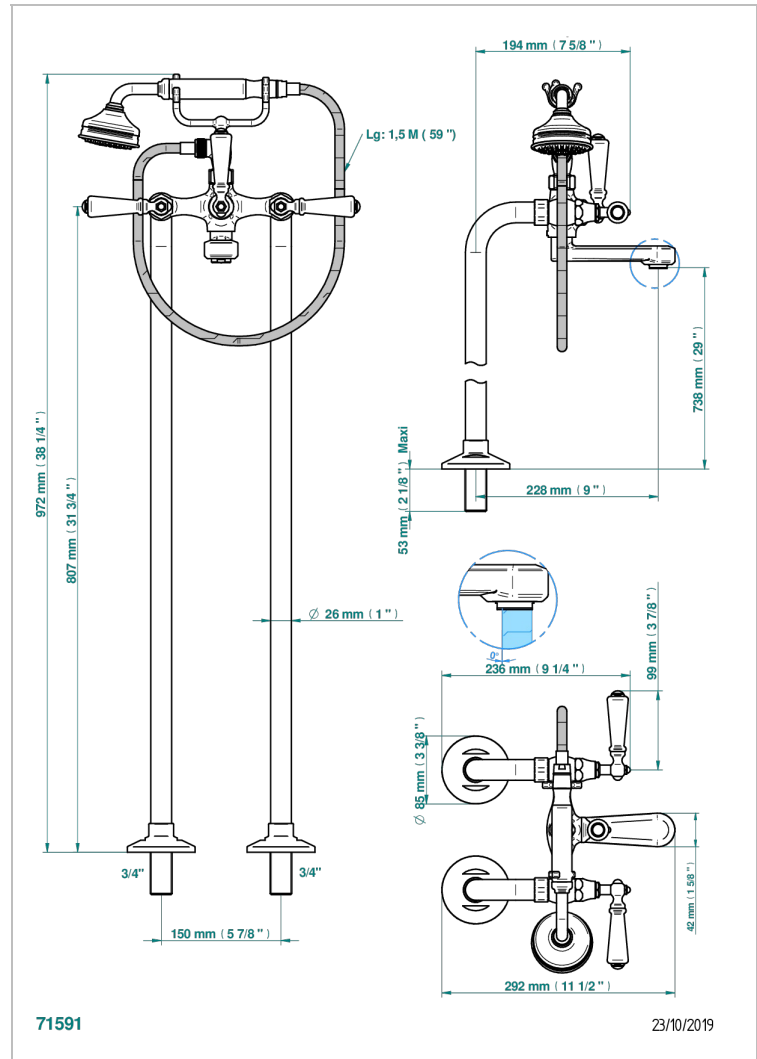

CHARLESTON WITH LEVER

G75-13CS

Free-standing bath/shower mixer with upright connections

THG[®]
PARIS

特色

- ACS : 21ACCLY034

标准

相关的SKU

- Ref. G00-13800A 浴缸淋浴龙头固定支架, F 3/4"进水, F 3/4"出水

可选饰面

Black ceram - D30
Blush PVD - H62
Graphite PVD - H64
Matt Umber PVD - H67
Matt blush PVD - H60
Matt graphite PVD - H65

Natural smoked Brass - A13
PVD哑光棕铜 - F34
PVD哑光金 - H53
PVD哑光铜 - H50
PVD哑光镍 - H56
PVD抛光铜 - H49

PVD棕铜 - F33
PVD金色 - H52
PVD镍 - H55
Umber PVD - H66
哑光浅金 - F31
哑光金 - F07

哑光铬 - C02
哑光镍 - C01
复古镍 - H28
抛光金 (24K金) - F01
抛光铬 - A02
抛光铬/抛光金 - G02

抛光镍 - B01
浅金 - F30
漆面铜 - D01