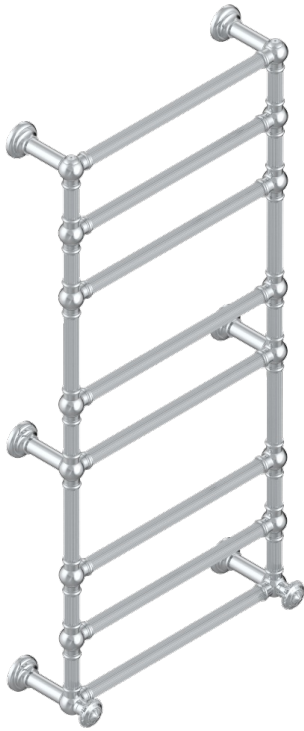

# AMOUR DE TRIANON

G24-TWF8H2

Sèche-serviettes Traditionnel cannelé, 8 barres, 625 mm x 1325 mm, hydraulique, avec 2 croisillons de style

THG<sup>®</sup>  
PARIS

## CARACTÉRISTIQUES

- Amour de Trianon
- Sèche-serviettes Traditionnel cannelé, 8 barres, 625 mm x 1325 mm, hydraulique, avec 2 croisillons de style

## FINITIONS DISPONIBLES

Bronze clair - D01  
Chromé - A02  
Chromé mat - C02  
Doré brillant - F01  
Doré mat - F07  
Nickel brillant - B01

Nickel mat - C01  
Or pâle - F30  
Or pâle mat - F31