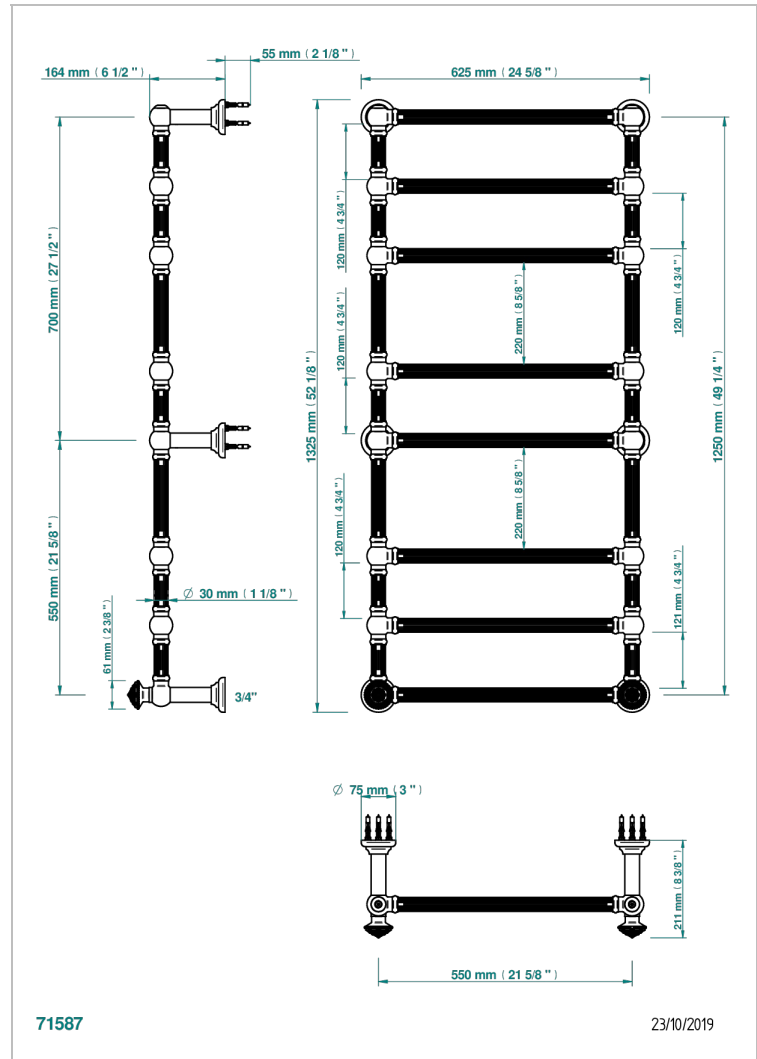

# AMOUR DE TRIANON

G24-TWF8H2

Sèche-serviettes Traditionnel cannelé, 8 barres, 625 mm x 1325 mm, hydraulique, avec 2 croisillons de style

THG<sup>®</sup>  
PARIS

## CARACTÉRISTIQUES

- Amour de Trianon
- Sèche-serviettes Traditionnel cannelé, 8 barres, 625 mm x 1325 mm, hydraulique, avec 2 croisillons de style

## SPÉCIFICATIONS TECHNIQUES

- Pression : 0,5 bars < P < 3 bars (recommandée)
- Pressure : 7.25 psi < P < 43.5 psi (advised)
- Température eau maximale conseillée : 60°C
- Maximum water temperature advised: 140°F
- Hauteur minimale au sol (maximum height from the ground) : 60 cm (24")
- Puissance / Power : 171W à Delta T 30

## FINITIONS DISPONIBLES

Bronze clair - D01  
Chromé - A02  
Chromé mat - C02  
Doré brillant - F01  
Doré mat - F07  
Nickel brillant - B01

Nickel mat - C01  
Or pâle - F30  
Or pâle mat - F31