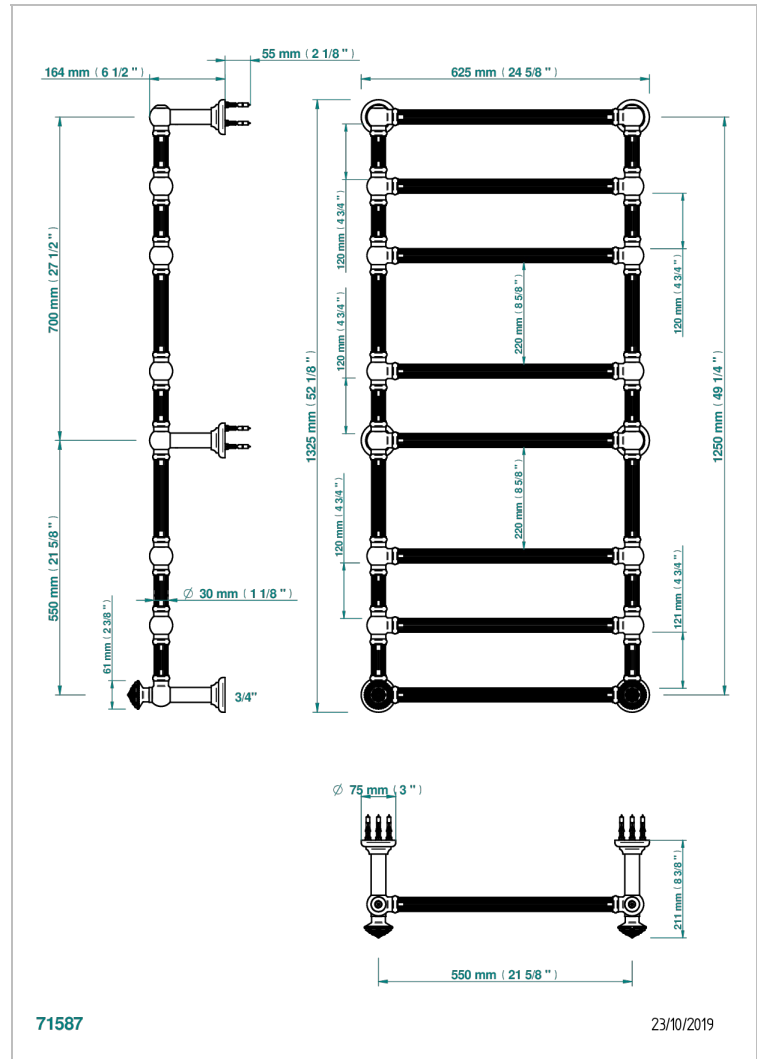

AMOUR DE TRIANON

G24-TWF8H2

THG[®]
PARIS

Sèche-serviettes Traditionnel cannelé, 8 barres, 625 mm x 1325 mm, hydraulique, avec 2 croisillons de style

CARACTÉRISTIQUES

- Amour de Trianon
- Sèche-serviettes Traditionnel cannelé, 8 barres, 625 mm x 1325 mm, hydraulique, avec 2 croisillons de style

SPÉCIFICATIONS TECHNIQUES

- Pression : 0,5 bars < P < 3 bars (recommandée)
- Pressure : 7.25 psi < P < 43.5 psi (advised)
- Température eau maximale conseillée : 60°C
- Maximum water temperature advised: 140°F
- Hauteur minimale au sol (maximum height from the ground) : 60 cm (24")
- Puissance / Power : 171W à Delta T 30

FINITIONS DISPONIBLES

Bronze clair - D01
Chromé - A02
Chromé mat - C02
Doré brillant - F01
Doré mat - F07
Nickel brillant - B01

Nickel mat - C01
Or pâle - F30
Or pâle mat - F31