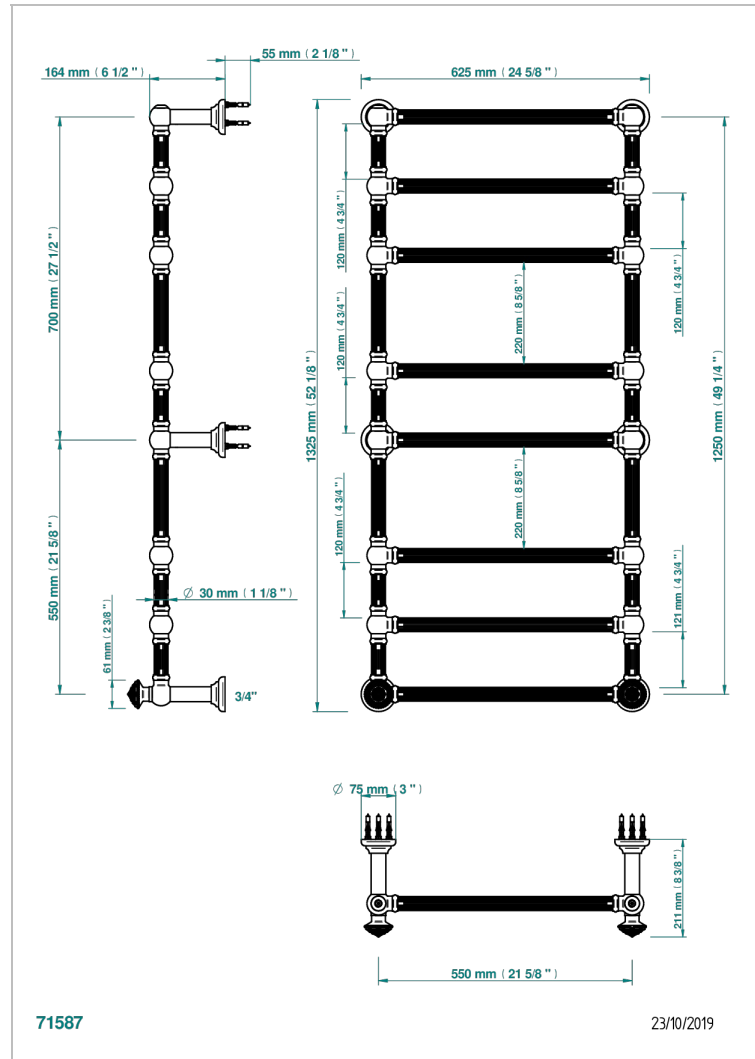

# AMOUR DE TRIANON

G24-TWF8H2

Traditionell, Handtuchwärmer, Warmwasser, kanneliertes Rohr, 2 kollektionsspezifische Bedienungsriffe, 8 Stangen, 625 mm x 1325 mm

THG<sup>®</sup>  
PARIS

71587

23/10/2019

## EIGENSCHAFTEN

- Amour de Trianon
- Traditionell, Handtuchwärmer, Warmwasser, kanneliertes Rohr, 2 kollektionsspezifische Bedienungsriffe, 8 Stangen, 625 mm x 1325 mm

## TECHNISCHE DATEN

- Pression : 0,5 bars < P < 3 bars (recommandée)
- Pressure : 7.25 psi < P < 43.5 psi (advised)
- Température eau maximale conseillée : 60°C
- Maximum water temperature advised: 140°F
- Hauteur minimale au sol (maximum height from the ground) : 60 cm (24")
- Puissance / Power : 171W à Delta T 30

## VERFÜGBARE OBERFLÄCHEN

Blassgold - F30  
Blassgold matt unlackiert - F31  
Bronze hell - D01  
Chrom - A02  
Chrom matt - C02  
Gold - F01

Gold matt - F07  
Nickel matt - C01  
Silbernickel - B01