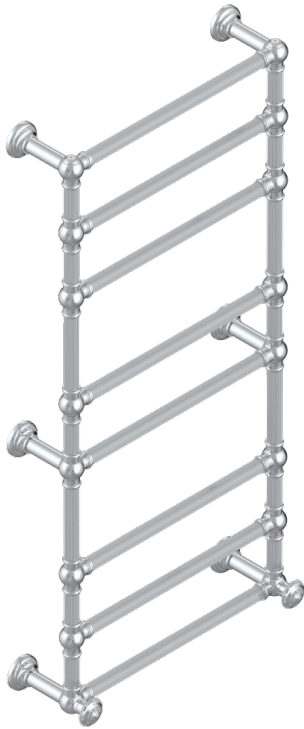

# AMOUR DE TRIANON

G24-TWF8H2

Traditionell, Handtuchwärmer, Warmwasser, kanneliertes Rohr, 2 kollektionsspezifische Bedienungsriffe, 8 Stangen, 625 mm x 1325 mm

THG<sup>®</sup>  
PARIS

71587

23/10/2019

## EIGENSCHAFTEN

- Amour de Trianon
- Traditionell, Handtuchwärmer, Warmwasser, kanneliertes Rohr, 2 kollektionsspezifische Bedienungsriffe, 8 Stangen, 625 mm x 1325 mm

## TECHNISCHE DATEN

- Pression : 0,5 bars < P < 3 bars (recommandée)
- Pressure : 7.25 psi < P < 43.5 psi (advised)
- Température eau maximale conseillée : 60°C
- Maximum water temperature advised: 140°F
- Hauteur minimale au sol (maximum height from the ground) : 60 cm (24")
- Puissance / Power : 171W à Delta T 30

## VERFÜGBARE OBERFLÄCHEN

Blassgold - F30  
Blassgold matt unlackiert - F31  
Bronze hell - D01  
Chrom - A02  
Chrom matt - C02  
Gold - F01

Gold matt - F07  
Nickel matt - C01  
Silbernickel - B01