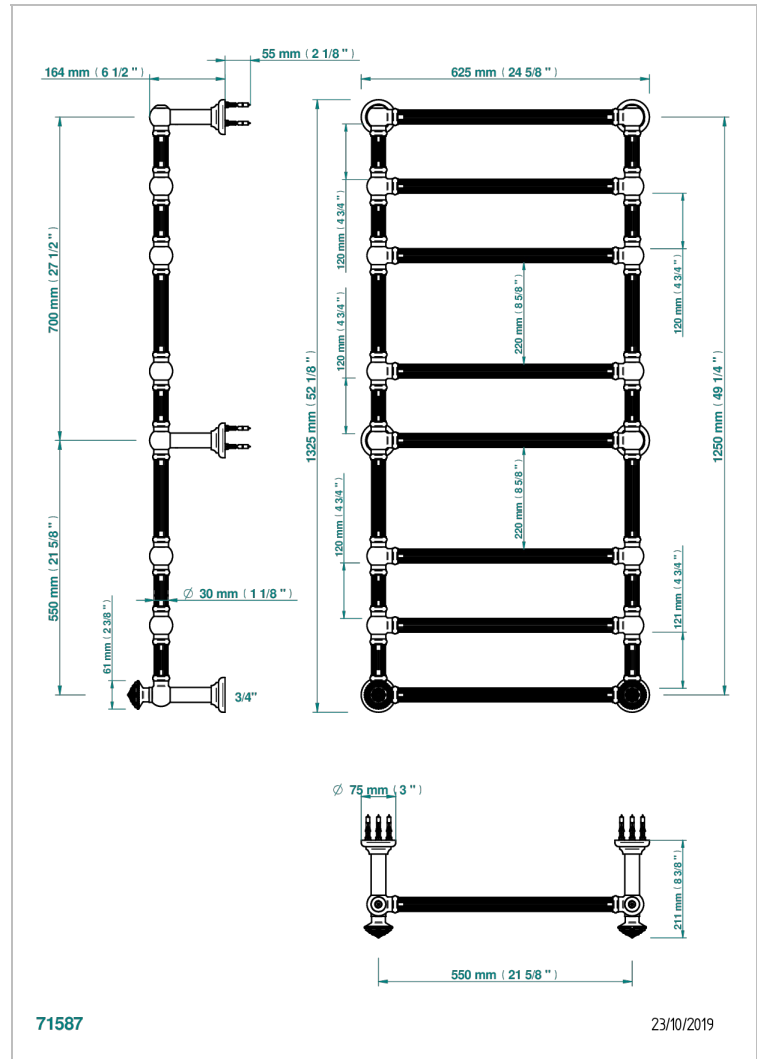

AMOUR DE TRIANON

G24-TWF8H2

Sèche-serviettes Traditionnel cannelé, 8 barres, 625 mm x 1325 mm, hydraulique, avec 2 croisillons de style

THG[®]
PARIS

CARACTÉRISTIQUES

- Amour de Trianon
- Sèche-serviettes Traditionnel cannelé, 8 barres, 625 mm x 1325 mm, hydraulique, avec 2 croisillons de style

SPÉCIFICATIONS TECHNIQUES

- Pression : 0,5 bars < P < 3 bars (recommandée)
- Pressure : 7.25 psi < P < 43.5 psi (advised)
- Température eau maximale conseillée : 60°C
- Maximum water temperature advised: 140°F
- Hauteur minimale au sol (maximum height from the ground) : 60 cm (24")
- Puissance / Power : 171W à Delta T 30

FINITIONS DISPONIBLES

Bronze clair - D01
Chromé - A02
Chromé mat - C02
Doré brillant - F01
Doré mat - F07
Nickel brillant - B01

Nickel mat - C01
Or pâle - F30
Or pâle mat - F31