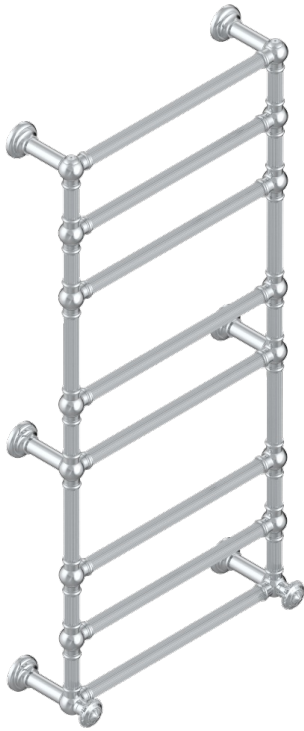

AMOUR DE TRIANON

G24-TWF8H2

Sèche-serviettes Traditionnel cannelé, 8 barres, 625 mm x 1325 mm, hydraulique, avec 2 croisillons de style

THG[®]
PARIS

CARACTÉRISTIQUES

- Amour de Trianon
- Sèche-serviettes Traditionnel cannelé, 8 barres, 625 mm x 1325 mm, hydraulique, avec 2 croisillons de style

SPÉCIFICATIONS TECHNIQUES

- Pression : 0,5 bars < P < 3 bars (recommandée)
- Pressure : 7.25 psi < P < 43.5 psi (advised)
- Température eau maximale conseillée : 60°C
- Maximum water temperature advised: 140°F
- Hauteur minimale au sol (maximum height from the ground) : 60 cm (24")
- Puissance / Power : 171W à Delta T 30

FINITIONS DISPONIBLES

Bronze clair - D01
Chromé - A02
Chromé mat - C02
Doré brillant - F01
Doré mat - F07
Nickel brillant - B01

Nickel mat - C01
Or pâle - F30
Or pâle mat - F31