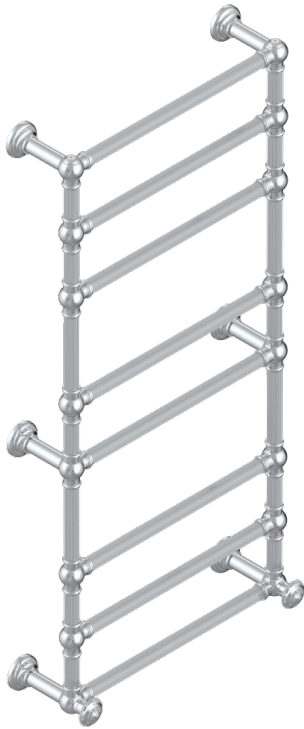

# AMOUR DE TRIANON

G24-TWF8H2

Traditionell, Handtuchwärmer, Warmwasser, kanneliertes Rohr, 2 kollektionsspezifische Bedienungsgriffe, 8 Stangen, 625 mm x 1325 mm

THG<sup>®</sup>  
PARIS

## EIGENSCHAFTEN

- Amour de Trianon
- Traditionell, Handtuchwärmer, Warmwasser, kanneliertes Rohr, 2 kollektionsspezifische Bedienungsgriffe, 8 Stangen, 625 mm x 1325 mm

## TECHNISCHE DATEN

- Pression : 0,5 bars < P < 3 bars (recommandée)
- Pressure : 7.25 psi < P < 43.5 psi (advised)
- Température eau maximale conseillée : 60°C
- Maximum water temperature advised: 140°F
- Hauteur minimale au sol (maximum height from the ground) : 60 cm (24")
- Puissance / Power : 171W à Delta T 30

## VERFÜGBARE OBERFLÄCHEN

Blassgold - F30  
Blassgold matt unlackiert - F31  
Bronze hell - D01  
Chrom - A02  
Chrom matt - C02  
Gold - F01

Gold matt - F07  
Nickel matt - C01  
Silbernickel - B01