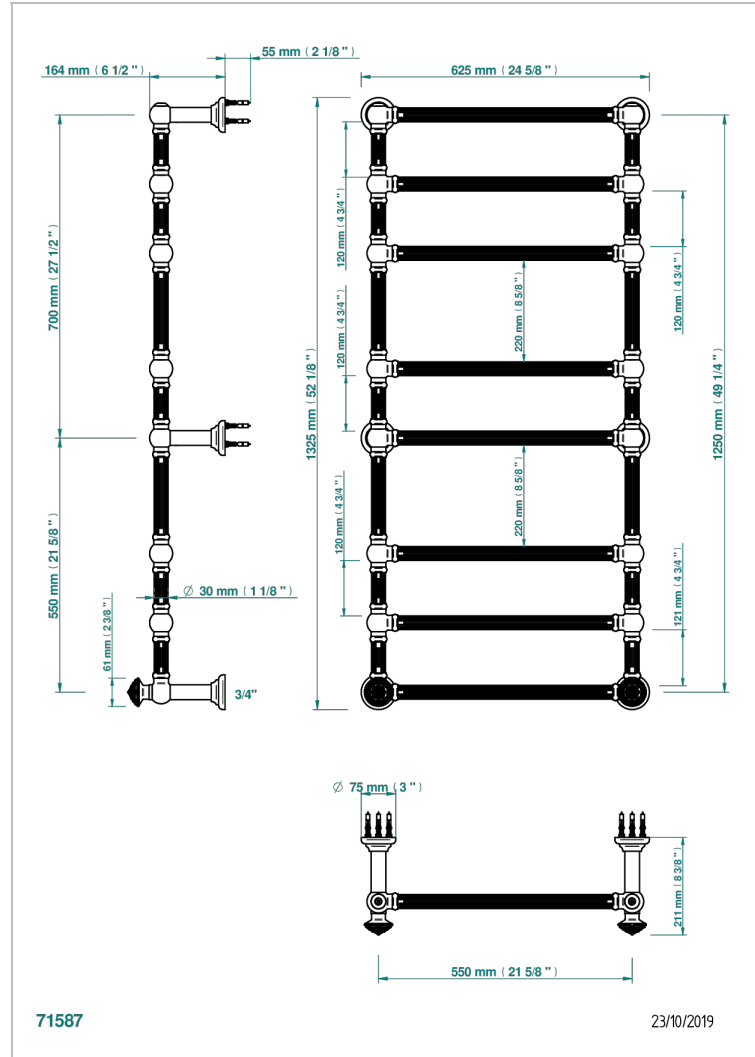

# AMOUR DE TRIANON

G24-TWF8H2

Traditionell, Handtuchwärmer, Warmwasser, kanneliertes Rohr, 2 kollektionsspezifische Bedienungsgriffe, 8 Stangen, 625 mm x 1325 mm

THG<sup>®</sup>  
PARIS

## EIGENSCHAFTEN

- Amour de Trianon
- Traditionell, Handtuchwärmer, Warmwasser, kanneliertes Rohr, 2 kollektionsspezifische Bedienungsgriffe, 8 Stangen, 625 mm x 1325 mm

## TECHNISCHE DATEN

- Pression : 0,5 bars < P < 3 bars (recommandée)
- Pressure : 7.25 psi < P < 43.5 psi (advised)
- Température eau maximale conseillée : 60°C
- Maximum water temperature advised: 140°F
- Hauteur minimale au sol (maximum height from the ground) : 60 cm (24")
- Puissance / Power : 171W à Delta T 30

## VERFÜGBARE OBERFLÄCHEN

Blassgold - F30  
Blassgold matt unlackiert - F31  
Bronze hell - D01  
Chrom - A02  
Chrom matt - C02  
Gold - F01

Gold matt - F07  
Nickel matt - C01  
Silbernickel - B01