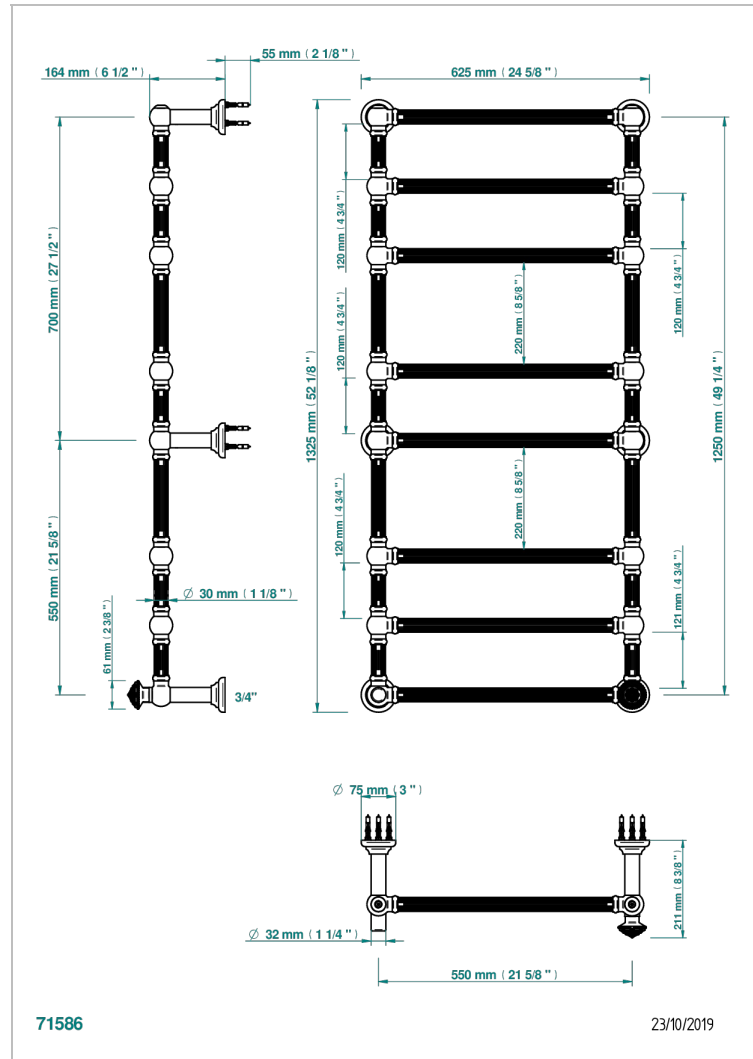

# AMOUR DE TRIANON

G24-TWF8H1

Sèche-serviettes Traditionnel cannelé, 8 barres, 625 mm x 1325 mm, hydraulique, avec 1 croisillon de style

THG<sup>®</sup>  
PARIS

## CARACTÉRISTIQUES

- Amour de Trianon
- Sèche-serviettes Traditionnel cannelé, 8 barres, 625 mm x 1325 mm, hydraulique, avec 1 croisillon de style

## SPÉCIFICATIONS TECHNIQUES

- Pression : 0,5 bars < P < 3 bars (recommandée)
- Pressure : 7.25 psi < P < 43.5 psi (advised)
- Température eau maximale conseillée : 60°C
- Maximum water temperature advised: 140°F
- Hauteur minimale au sol (maximum height from the ground) : 60 cm (24")
- Puissance / Power : 171W à Delta T 30

## FINITIONS DISPONIBLES

Bronze clair - D01  
Chromé - A02  
Chromé mat - C02  
Doré brillant - F01  
Doré mat - F07  
Nickel brillant - B01

Nickel mat - C01  
Or pâle - F30  
Or pâle mat - F31