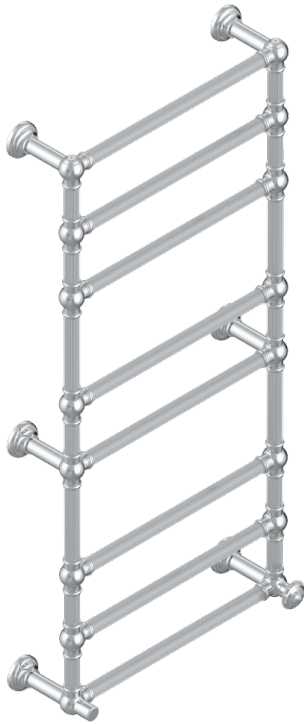

# AMOUR DE TRIANON

G24-TWF8H1

Sèche-serviettes Traditionnel cannelé, 8 barres, 625 mm x 1325 mm, hydraulique, avec 1 croisillon de style

THG<sup>®</sup>  
PARIS

## CARACTÉRISTIQUES

- Amour de Trianon
- Sèche-serviettes Traditionnel cannelé, 8 barres, 625 mm x 1325 mm, hydraulique, avec 1 croisillon de style

## FINITIONS DISPONIBLES

Bronze clair - D01  
Chromé - A02  
Chromé mat - C02  
Doré brillant - F01  
Doré mat - F07  
Nickel brillant - B01

Nickel mat - C01  
Or pâle - F30  
Or pâle mat - F31