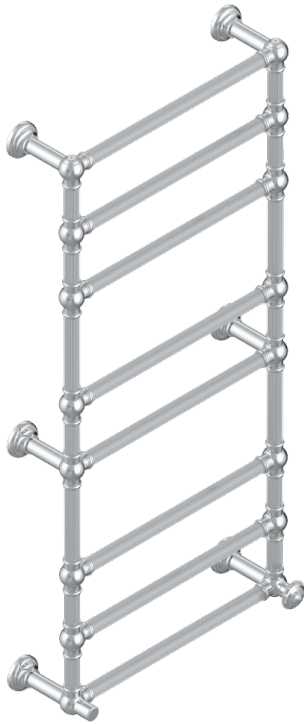

AMOUR DE TRIANON

G24-TWF8H1

THG[®]
PARIS

Sèche-serviettes Traditionnel cannelé, 8 barres, 625 mm x 1325 mm, hydraulique, avec 1 croisillon de style

CARACTÉRISTIQUES

- Amour de Trianon
- Sèche-serviettes Traditionnel cannelé, 8 barres, 625 mm x 1325 mm, hydraulique, avec 1 croisillon de style

SPÉCIFICATIONS TECHNIQUES

- Pression : 0,5 bars < P < 3 bars (recommandée)
- Pressure : 7.25 psi < P < 43.5 psi (advised)
- Température eau maximale conseillée : 60°C
- Maximum water temperature advised: 140°F
- Hauteur minimale au sol (maximum height from the ground) : 60 cm (24")
- Puissance / Power : 171W à Delta T 30

FINITIONS DISPONIBLES

Bronze clair - D01
Chromé - A02
Chromé mat - C02
Doré brillant - F01
Doré mat - F07
Nickel brillant - B01

Nickel mat - C01
Or pâle - F30
Or pâle mat - F31