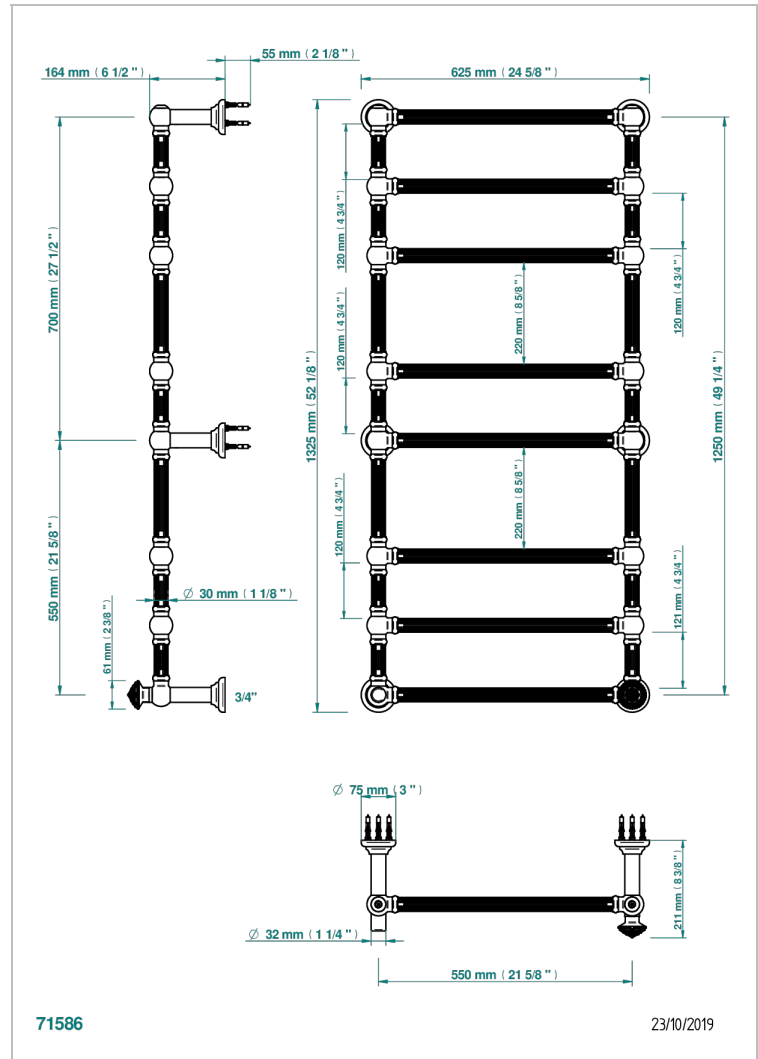

AMOUR DE TRIANON

G24-TWF8H1

THG[®]
PARIS

Sèche-serviettes Traditionnel cannelé, 8 barres, 625 mm x 1325 mm, hydraulique, avec 1 croisillon de style

CARACTÉRISTIQUES

- Amour de Trianon
- Sèche-serviettes Traditionnel cannelé, 8 barres, 625 mm x 1325 mm, hydraulique, avec 1 croisillon de style

SPÉCIFICATIONS TECHNIQUES

- Pression : 0,5 bars < P < 3 bars (recommandée)
- Pressure : 7.25 psi < P < 43.5 psi (advised)
- Température eau maximale conseillée : 60°C
- Maximum water temperature advised: 140°F
- Hauteur minimale au sol (maximum height from the ground) : 60 cm (24")
- Puissance / Power : 171W à Delta T 30

FINITIONS DISPONIBLES

Bronze clair - D01
Chromé - A02
Chromé mat - C02
Doré brillant - F01
Doré mat - F07
Nickel brillant - B01

Nickel mat - C01
Or pâle - F30
Or pâle mat - F31