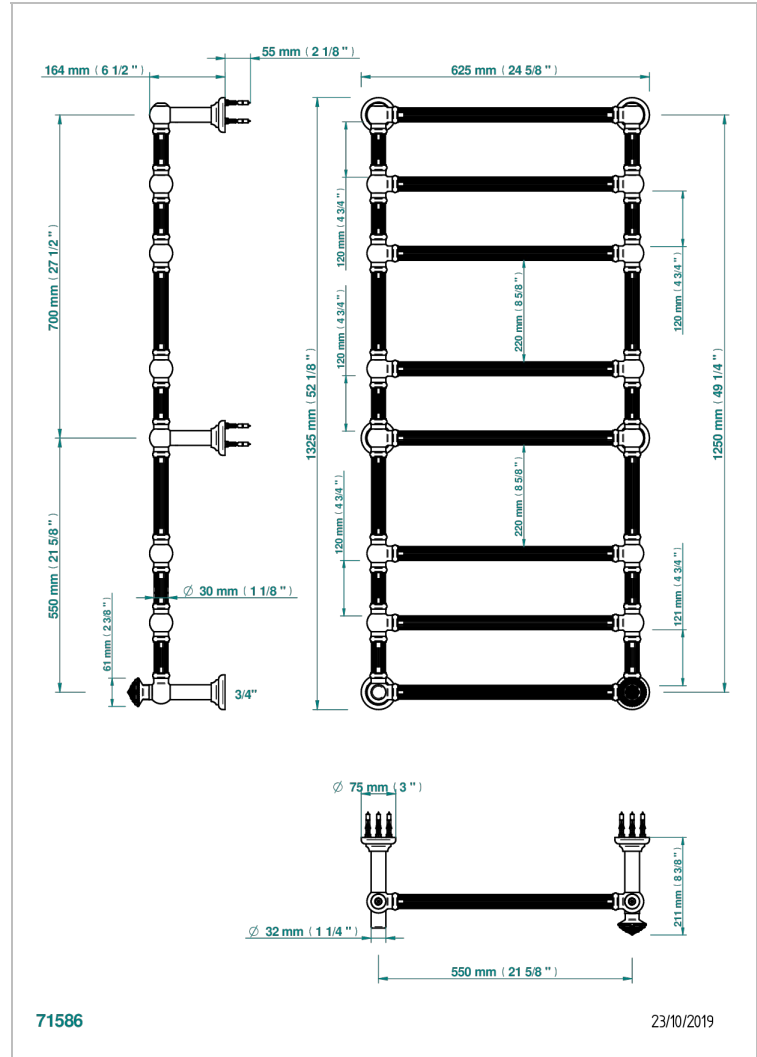

# AMOUR DE TRIANON

G24-TWF8H1

Traditionell, Handtuchwärmer, Warmwasser, kanneliertes Rohr, 1 kollektionsspezifischer Bedienungsriff, 8 Stangen, 625 mm x 1325 mm

THG<sup>®</sup>  
PARIS

## EIGENSCHAFTEN

- Amour de Trianon
- Traditionell, Handtuchwärmer, Warmwasser, kanneliertes Rohr, 1 kollektionsspezifischer Bedienungsriff, 8 Stangen, 625 mm x 1325 mm

## TECHNISCHE DATEN

- Pression : 0,5 bars < P < 3 bars (recommandée)
- Pressure : 7.25 psi < P < 43.5 psi (advised)
- Température eau maximale conseillée : 60°C
- Maximum water temperature advised: 140°F
- Hauteur minimale au sol (maximum height from the ground) : 60 cm (24")
- Puissance / Power : 171W à Delta T 30

## VERFÜGBARE OBERFLÄCHEN

Blassgold - F30  
Blassgold matt unlackiert - F31  
Bronze hell - D01  
Chrom - A02  
Chrom matt - C02  
Gold - F01

Gold matt - F07  
Nickel matt - C01  
Silbernickel - B01