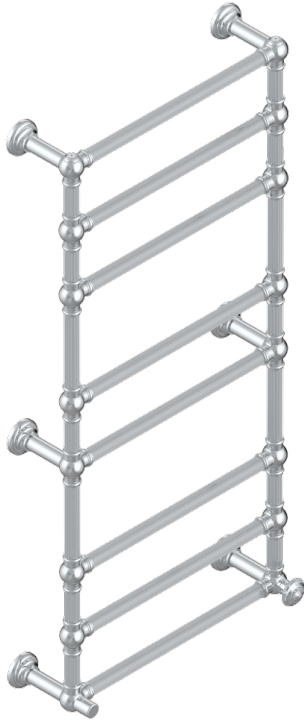

# AMOUR DE TRIANON

G24-TWF8H1

Traditionell, Handtuchwärmer, Warmwasser, kanneliertes Rohr, 1 kollektionsspezifischer Bedienungsriff, 8 Stangen, 625 mm x 1325 mm

THG<sup>®</sup>  
PARIS

## EIGENSCHAFTEN

- Amour de Trianon
- Traditionell, Handtuchwärmer, Warmwasser, kanneliertes Rohr, 1 kollektionsspezifischer Bedienungsriff, 8 Stangen, 625 mm x 1325 mm

## TECHNISCHE DATEN

- Pression : 0,5 bars < P < 3 bars (recommandée)
- Pressure : 7.25 psi < P < 43.5 psi (advised)
- Température eau maximale conseillée : 60°C
- Maximum water temperature advised: 140°F
- Hauteur minimale au sol (maximum height from the ground) : 60 cm (24")
- Puissance / Power : 171W à Delta T 30

## VERFÜGBARE OBERFLÄCHEN

Blassgold - F30  
Blassgold matt unlackiert - F31  
Bronze hell - D01  
Chrom - A02  
Chrom matt - C02  
Gold - F01

Gold matt - F07  
Nickel matt - C01  
Silbernickel - B01