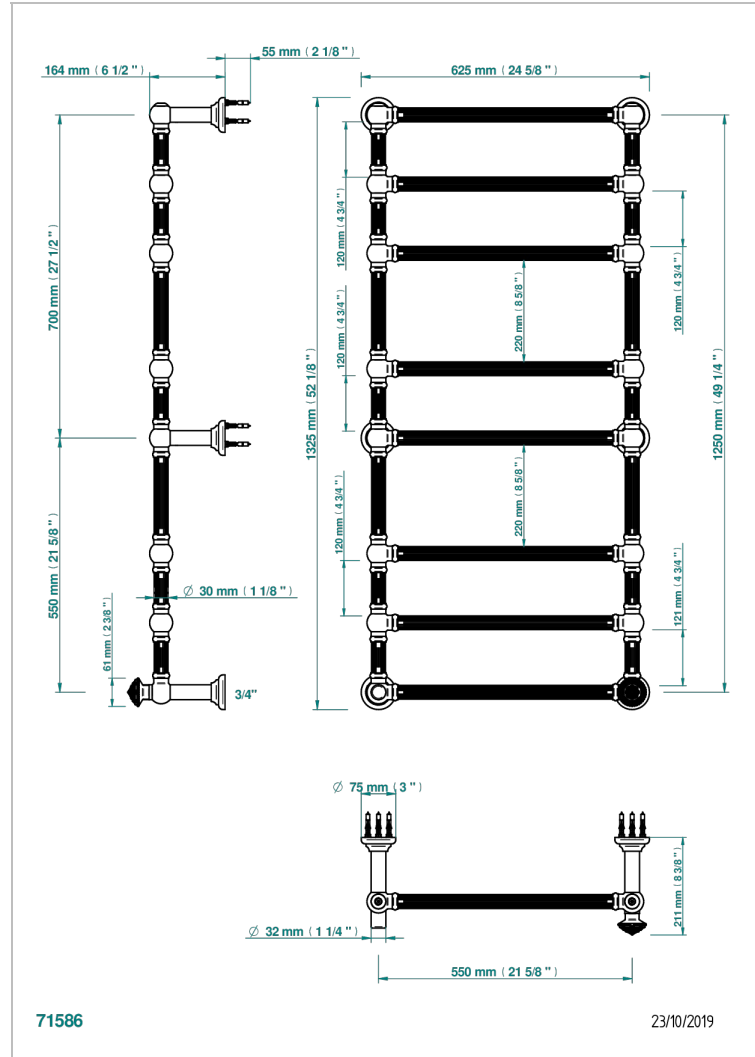

Полотенцесушитель Традиционный каннелированный, 8 перекладин, 625 мм x 1325 мм, водяной, с 1 декоративной крестовой рукояткой

### ХАРАКТЕРИСТИКИ

- Amour de Trianon
- Полотенцесушитель Традиционный каннелированный, 8 перекладин, 625 мм x 1325 мм, водяной, с 1 декоративной крестовой рукояткой

### ТЕХНИЧЕСКИЕ ХАРАКТЕРИСТИКИ

- Pression : 0,5 bars < P < 3 bars (recommandée)
- Pressure : 7.25 psi < P < 43.5 psi (advised)
- Température eau maximale conseillée : 60°C
- Maximum water temperature advised: 140°F
- Hauteur minimale au sol (maximum height from the ground) : 60 cm (24")
- Puissance / Power : 171W à Delta T 30