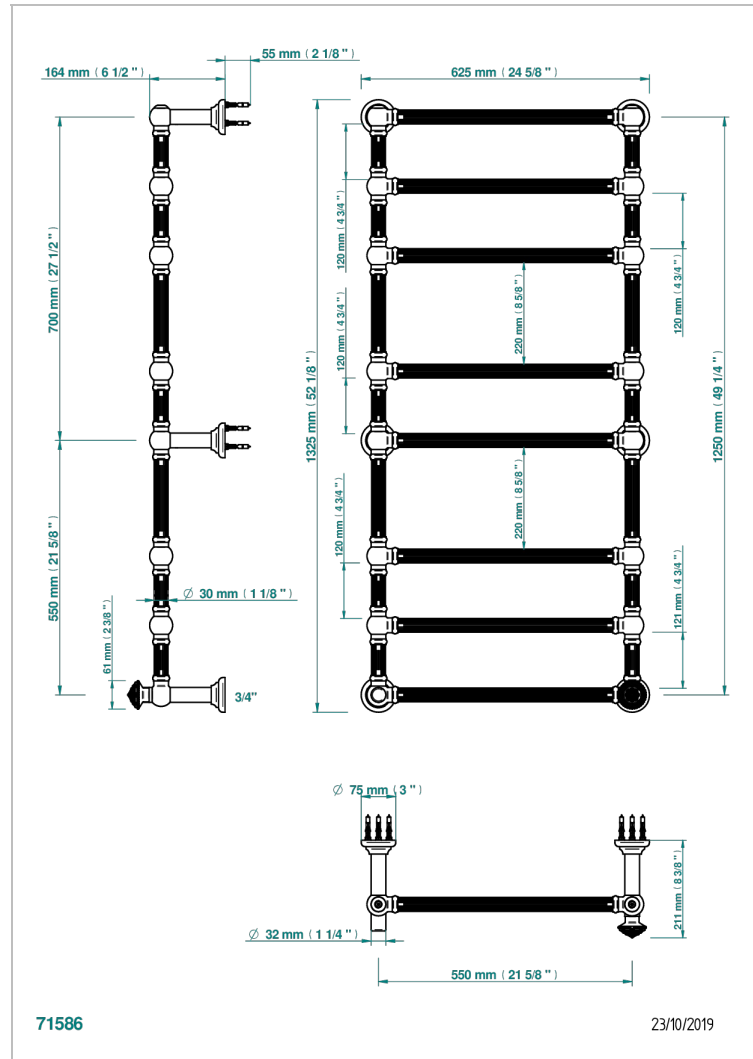

AMOUR DE TRIANON

G24-TWF8H1

Sèche-serviettes Traditionnel cannelé, 8 barres, 625 mm x 1325 mm, hydraulique, avec 1 croisillon de style

THG[®]
PARIS

CARACTÉRISTIQUES

- Amour de Trianon
- Sèche-serviettes Traditionnel cannelé, 8 barres, 625 mm x 1325 mm, hydraulique, avec 1 croisillon de style

SPÉCIFICATIONS TECHNIQUES

- Pression : 0,5 bars < P < 3 bars (recommandée)
- Pressure : 7.25 psi < P < 43.5 psi (advised)
- Température eau maximale conseillée : 60°C
- Maximum water temperature advised: 140°F
- Hauteur minimale au sol (maximum height from the ground) : 60 cm (24")
- Puissance / Power : 171W à Delta T 30

FINITIONS DISPONIBLES

Bronze clair - D01
Chromé - A02
Chromé mat - C02
Doré brillant - F01
Doré mat - F07
Nickel brillant - B01

Nickel mat - C01
Or pâle - F30
Or pâle mat - F31