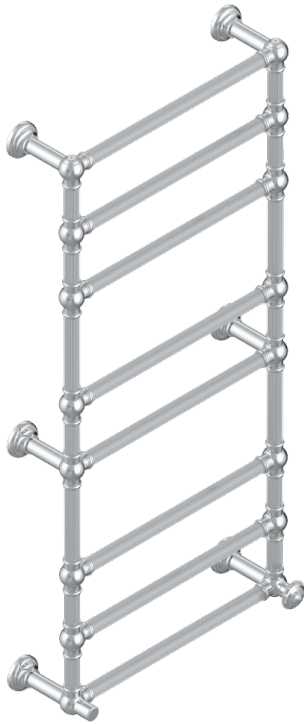

AMOUR DE TRIANON

G24-TWF8H1

Sèche-serviettes Traditionnel cannelé, 8 barres, 625 mm x 1325 mm, hydraulique, avec 1 croisillon de style

THG[®]
PARIS

CARACTÉRISTIQUES

- Amour de Trianon
- Sèche-serviettes Traditionnel cannelé, 8 barres, 625 mm x 1325 mm, hydraulique, avec 1 croisillon de style

SPÉCIFICATIONS TECHNIQUES

- Pression : 0,5 bars < P < 3 bars (recommandée)
- Pressure : 7.25 psi < P < 43.5 psi (advised)
- Température eau maximale conseillée : 60°C
- Maximum water temperature advised: 140°F
- Hauteur minimale au sol (maximum height from the ground) : 60 cm (24")
- Puissance / Power : 171W à Delta T 30

FINITIONS DISPONIBLES

Bronze clair - D01
Chromé - A02
Chromé mat - C02
Doré brillant - F01
Doré mat - F07
Nickel brillant - B01

Nickel mat - C01
Or pâle - F30
Or pâle mat - F31