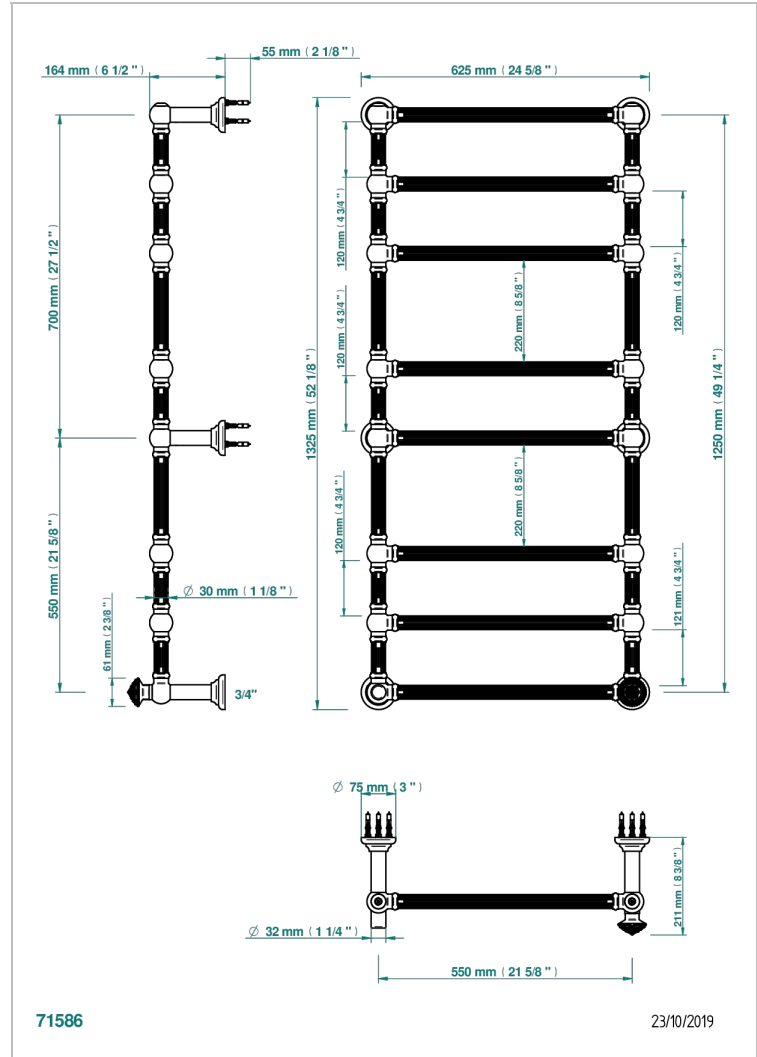

AMOUR DE TRIANON

G24-TWF8H1

Traditionell, Handtuchwärmer, Warmwasser, kanneliertes Rohr, 1 kollektionsspezifischer Bedienungsriff, 8 Stangen, 625 mm x 1325 mm

THG[®]
PARIS

EIGENSCHAFTEN

- Amour de Trianon
- Traditionell, Handtuchwärmer, Warmwasser, kanneliertes Rohr, 1 kollektionsspezifischer Bedienungsriff, 8 Stangen, 625 mm x 1325 mm

TECHNISCHE DATEN

- Pression : 0,5 bars < P < 3 bars (recommandée)
- Pressure : 7.25 psi < P < 43.5 psi (advised)
- Température eau maximale conseillée : 60°C
- Maximum water temperature advised: 140°F
- Hauteur minimale au sol (maximum height from the ground) : 60 cm (24")
- Puissance / Power : 171W à Delta T 30

VERFÜGBARE OBERFLÄCHEN

Blassgold - F30
Blassgold matt unlackiert - F31
Bronze hell - D01
Chrom - A02
Chrom matt - C02
Gold - F01

Gold matt - F07
Nickel matt - C01
Silbernickel - B01