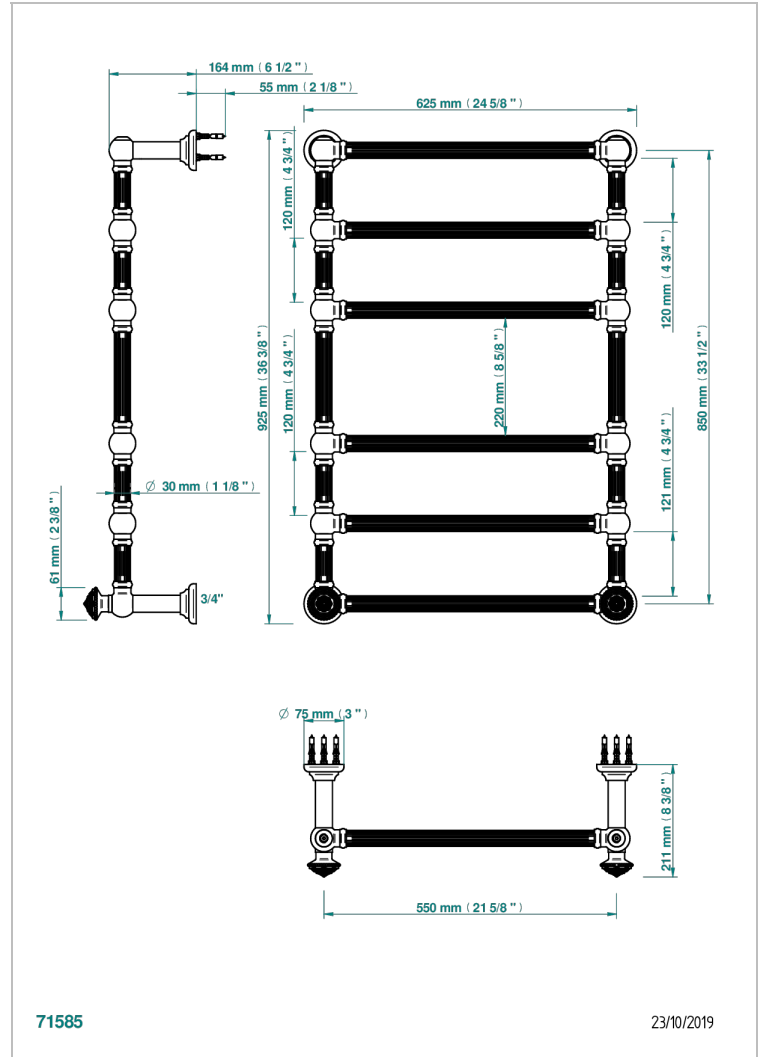

AMOUR DE TRIANON

G24-TWF6H2

Sèche-serviettes Traditionnel cannelé, 6 barres, 625 mm x 925 mm, hydraulique, avec 2 croisillons de style

THG[®]
PARIS

CARACTÉRISTIQUES

- Amour de Trianon
- Sèche-serviettes Traditionnel cannelé, 6 barres, 625 mm x 925 mm, hydraulique, avec 2 croisillons de style

SPÉCIFICATIONS TECHNIQUES

- Pression : 0,5 bars < P < 3 bars (recommandée)
- Pressure : 7.25 psi < P < 43.5 psi (advised)
- Température eau maximale conseillée : 60°C
- Maximum water temperature advised: 140°F
- Hauteur minimale au sol (maximum height from the ground) : 60 cm (24")
- Puissance / Power : 128W à Delta T 30

FINITIONS DISPONIBLES

Bronze clair - D01
Chromé - A02
Chromé mat - C02
Doré brillant - F01
Doré mat - F07
Nickel brillant - B01

Nickel mat - C01
Or pâle - F30
Or pâle mat - F31