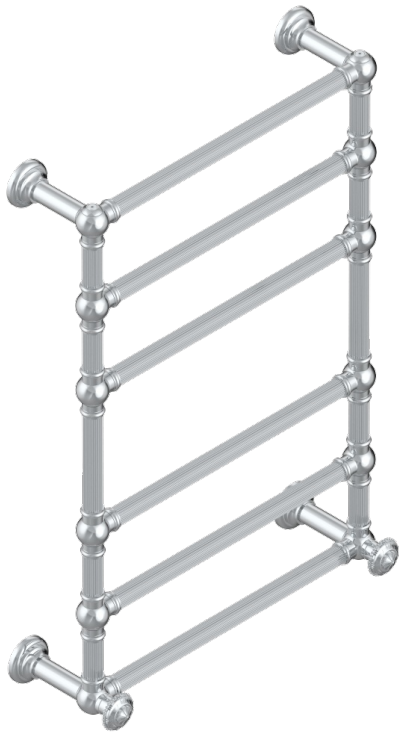

AMOUR DE TRIANON

G24-TWF6H2

Sèche-serviettes Traditionnel cannelé, 6 barres, 625 mm x 925 mm, hydraulique, avec 2 croisillons de style

THG[®]
PARIS

CARACTÉRISTIQUES

- Amour de Trianon
- Sèche-serviettes Traditionnel cannelé, 6 barres, 625 mm x 925 mm, hydraulique, avec 2 croisillons de style

SPÉCIFICATIONS TECHNIQUES

- Pression : 0,5 bars < P < 3 bars (recommandée)
- Pressure : 7.25 psi < P < 43.5 psi (advised)
- Température eau maximale conseillée : 60°C
- Maximum water temperature advised: 140°F
- Hauteur minimale au sol (maximum height from the ground) : 60 cm (24")
- Puissance / Power : 128W à Delta T 30

FINITIONS DISPONIBLES

Bronze clair - D01
Chromé - A02
Chromé mat - C02
Doré brillant - F01
Doré mat - F07
Nickel brillant - B01

Nickel mat - C01
Or pâle - F30
Or pâle mat - F31