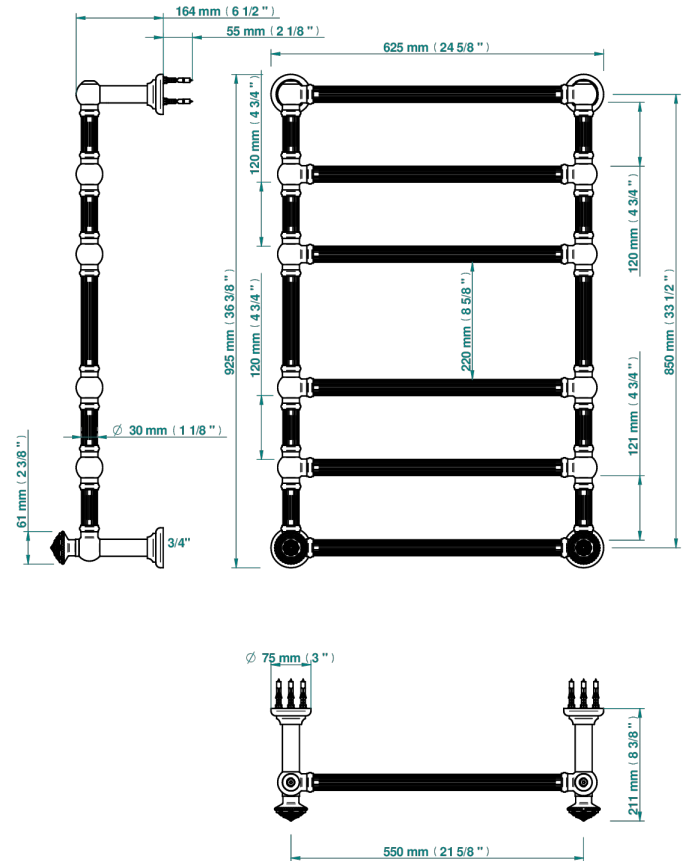

# AMOUR DE TRIANON

G24-TWF6H2

Sèche-serviettes Traditionnel cannelé, 6 barres, 625 mm x 925 mm, hydraulique, avec 2 croisillons de style

THG<sup>®</sup>  
PARIS

71585

23/10/2019

## CARACTÉRISTIQUES

- Amour de Trianon
- Sèche-serviettes Traditionnel cannelé, 6 barres, 625 mm x 925 mm, hydraulique, avec 2 croisillons de style

## SPÉCIFICATIONS TECHNIQUES

- Pression : 0,5 bars < P < 3 bars (recommandée)
- Pressure : 7.25 psi < P < 43.5 psi (advised)
- Température eau maximale conseillée : 60°C
- Maximum water temperature advised: 140°F
- Hauteur minimale au sol (maximum height from the ground) : 60 cm (24")
- Puissance / Power : 128W à Delta T 30