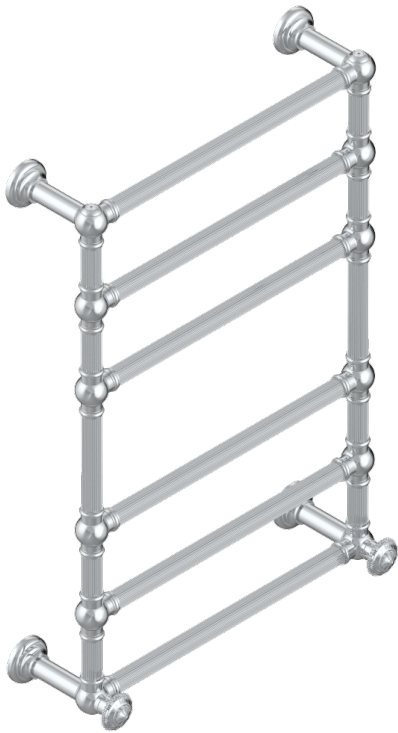

# AMOUR DE TRIANON

G24-TWF6H2

Sèche-serviettes Traditionnel cannelé, 6 barres, 625 mm x 925 mm, hydraulique, avec 2 croisillons de style

THG<sup>®</sup>  
PARIS

71585

23/10/2019

## CARACTÉRISTIQUES

- Amour de Trianon
- Sèche-serviettes Traditionnel cannelé, 6 barres, 625 mm x 925 mm, hydraulique, avec 2 croisillons de style

## FINITIONS DISPONIBLES

Bronze clair - D01  
Chromé - A02  
Chromé mat - C02  
Doré brillant - F01  
Doré mat - F07  
Nickel brillant - B01

Nickel mat - C01  
Or pâle - F30  
Or pâle mat - F31