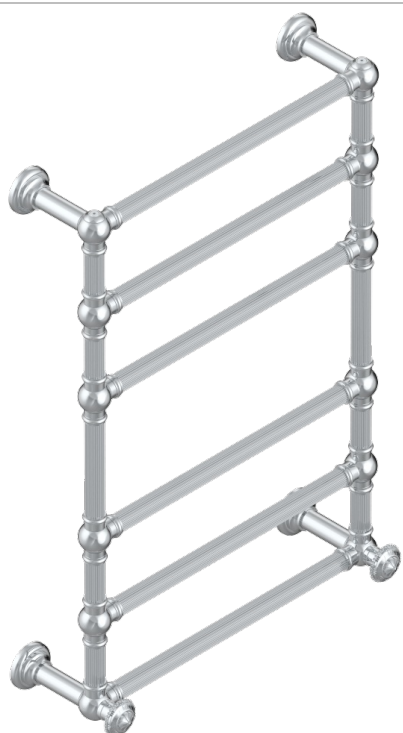

AMOUR DE TRIANON

G24-TWF6H2

Traditionell, Handtuchwärmer, Warmwasser, kanneliertes Rohr, 2 kollektionsspezifische Bedienungsriffe, 6 Stangen, 625 mm x 925 mm

THG[®]
PARIS

EIGENSCHAFTEN

- Amour de Trianon
- Traditionell, Handtuchwärmer, Warmwasser, kanneliertes Rohr, 2 kollektionsspezifische Bedienungsriffe, 6 Stangen, 625 mm x 925 mm

TECHNISCHE DATEN

- Pression : 0,5 bars < P < 3 bars (recommandée)
- Pressure : 7.25 psi < P < 43.5 psi (advised)
- Température eau maximale conseillée : 60°C
- Maximum water temperature advised: 140°F
- Hauteur minimale au sol (maximum height from the ground) : 60 cm (24")
- Puissance / Power : 128W à Delta T 30

VERFÜGBARE OBERFLÄCHEN

Blassgold - F30
Blassgold matt unlackiert - F31
Bronze hell - D01
Chrom - A02
Chrom matt - C02
Gold - F01

Gold matt - F07
Nickel matt - C01
Silbernickel - B01