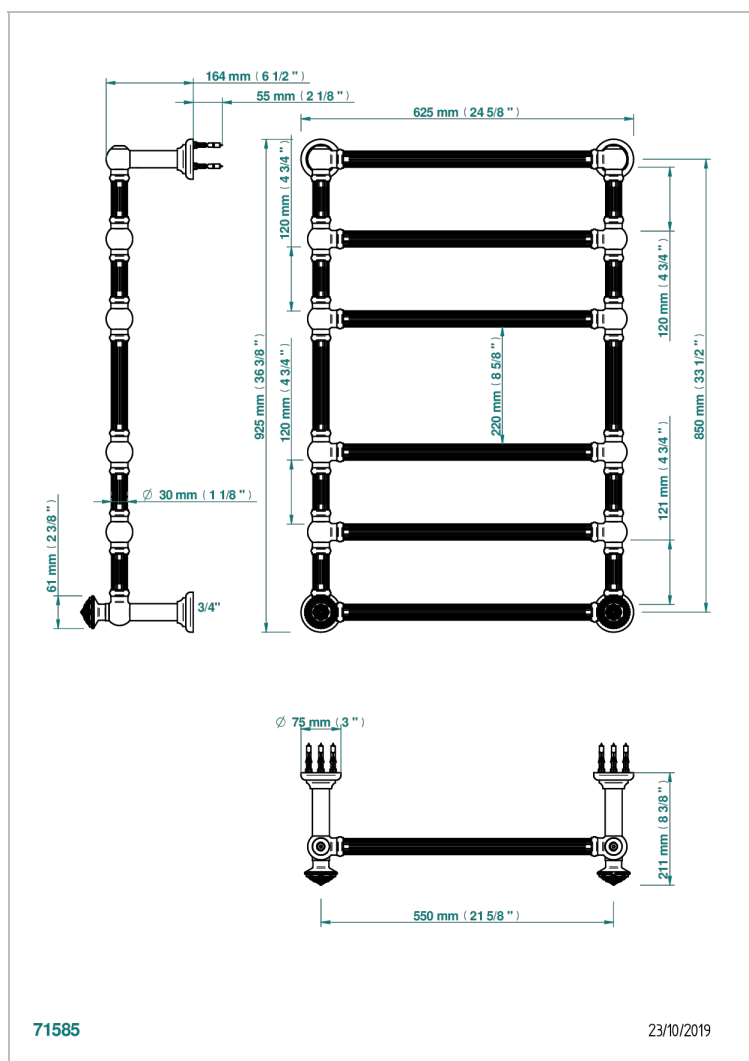

AMOUR DE TRIANON

G24-TWF6H2

Traditionell, Handtuchwärmer, Warmwasser, kanneliertes Rohr, 2 kollektionsspezifische Bedienungsriffe, 6 Stangen, 625 mm x 925 mm

THG[®]
PARIS

EIGENSCHAFTEN

- Amour de Trianon
- Traditionell, Handtuchwärmer, Warmwasser, kanneliertes Rohr, 2 kollektionsspezifische Bedienungsriffe, 6 Stangen, 625 mm x 925 mm

TECHNISCHE DATEN

- Pression : 0,5 bars < P < 3 bars (recommandée)
- Pressure : 7.25 psi < P < 43.5 psi (advised)
- Température eau maximale conseillée : 60°C
- Maximum water temperature advised: 140°F
- Hauteur minimale au sol (maximum height from the ground) : 60 cm (24")
- Puissance / Power : 128W à Delta T 30

VERFÜGBARE OBERFLÄCHEN

Blassgold - F30
Blassgold matt unlackiert - F31
Bronze hell - D01
Chrom - A02
Chrom matt - C02
Gold - F01

Gold matt - F07
Nickel matt - C01
Silbernickel - B01