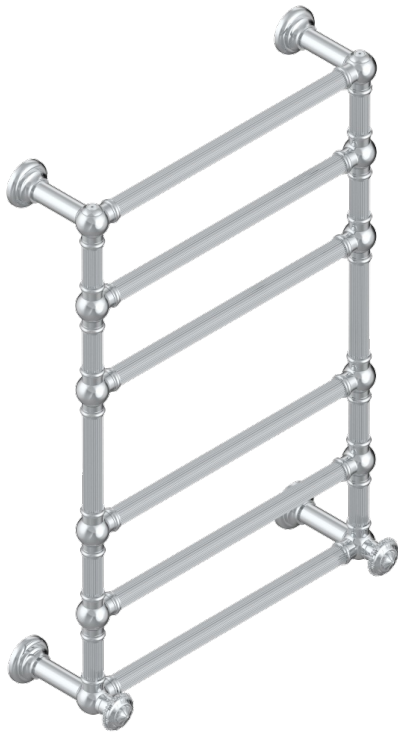

AMOUR DE TRIANON

G24-TWF6H2

Sèche-serviettes Traditionnel cannelé, 6 barres, 625 mm x 925 mm, hydraulique, avec 2 croisillons de style

THG[®]
PARIS

71585

23/10/2019

CARACTÉRISTIQUES

- Amour de Trianon
- Sèche-serviettes Traditionnel cannelé, 6 barres, 625 mm x 925 mm, hydraulique, avec 2 croisillons de style

SPÉCIFICATIONS TECHNIQUES

- Pression : 0,5 bars < P < 3 bars (recommandée)
- Pressure : 7.25 psi < P < 43.5 psi (advised)
- Température eau maximale conseillée : 60°C
- Maximum water temperature advised: 140°F
- Hauteur minimale au sol (maximum height from the ground) : 60 cm (24")
- Puissance / Power : 128W à Delta T 30

FINITIONS DISPONIBLES

Bronze clair - D01
Chromé - A02
Chromé mat - C02
Doré brillant - F01
Doré mat - F07
Nickel brillant - B01

Nickel mat - C01
Or pâle - F30
Or pâle mat - F31