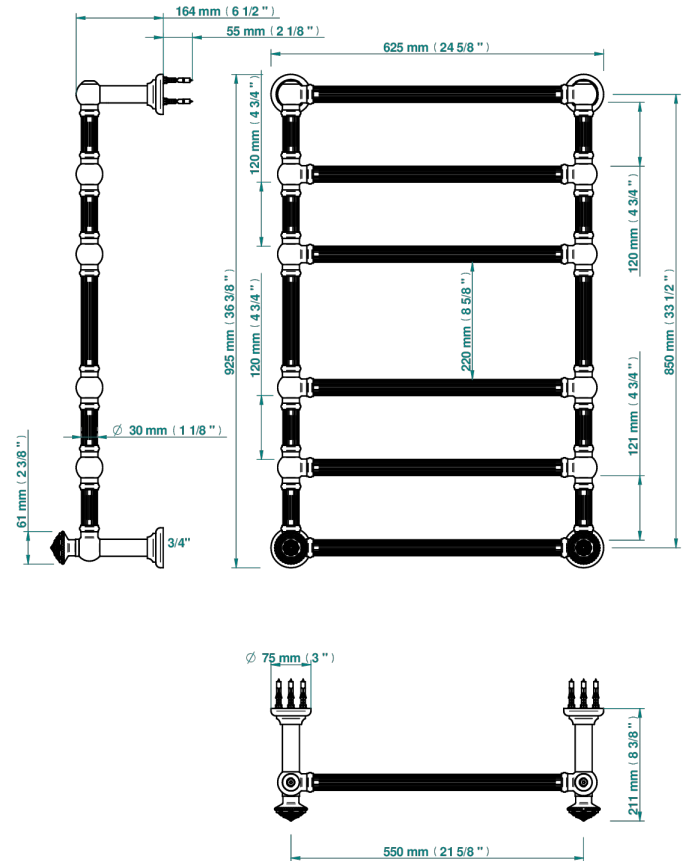

AMOUR DE TRIANON

G24-TWF6H2

Sèche-serviettes Traditionnel cannelé, 6 barres, 625 mm x 925 mm, hydraulique, avec 2 croisillons de style

THG[®]
PARIS

71585

23/10/2019

CARACTÉRISTIQUES

- Amour de Trianon
- Sèche-serviettes Traditionnel cannelé, 6 barres, 625 mm x 925 mm, hydraulique, avec 2 croisillons de style

SPÉCIFICATIONS TECHNIQUES

- Pression : 0,5 bars < P < 3 bars (recommandée)
- Pressure : 7.25 psi < P < 43.5 psi (advised)
- Température eau maximale conseillée : 60°C
- Maximum water temperature advised: 140°F
- Hauteur minimale au sol (maximum height from the ground) : 60 cm (24")
- Puissance / Power : 128W à Delta T 30

FINITIONS DISPONIBLES

Bronze clair - D01
Chromé - A02
Chromé mat - C02
Doré brillant - F01
Doré mat - F07
Nickel brillant - B01

Nickel mat - C01
Or pâle - F30
Or pâle mat - F31