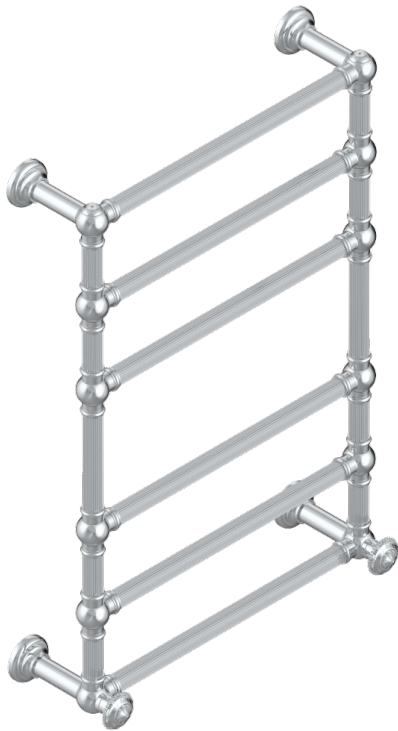

AMOUR DE TRIANON

G24-TWF6H2

Traditionell, Handtuchwärmer, Warmwasser, kanneliertes Rohr, 2 kollektionsspezifische Bedienungsriffe, 6 Stangen, 625 mm x 925 mm

THG[®]
PARIS

EIGENSCHAFTEN

- Amour de Trianon
- Traditionell, Handtuchwärmer, Warmwasser, kanneliertes Rohr, 2 kollektionsspezifische Bedienungsriffe, 6 Stangen, 625 mm x 925 mm

TECHNISCHE DATEN

- Pression : 0,5 bars < P < 3 bars (recommandée)
- Pressure : 7.25 psi < P < 43.5 psi (advised)
- Température eau maximale conseillée : 60°C
- Maximum water temperature advised: 140°F
- Hauteur minimale au sol (maximum height from the ground) : 60 cm (24")
- Puissance / Power : 128W à Delta T 30

VERFÜGBARE OBERFLÄCHEN

Blassgold - F30
Blassgold matt unlackiert - F31
Bronze hell - D01
Chrom - A02
Chrom matt - C02
Gold - F01

Gold matt - F07
Nickel matt - C01
Silbernickel - B01