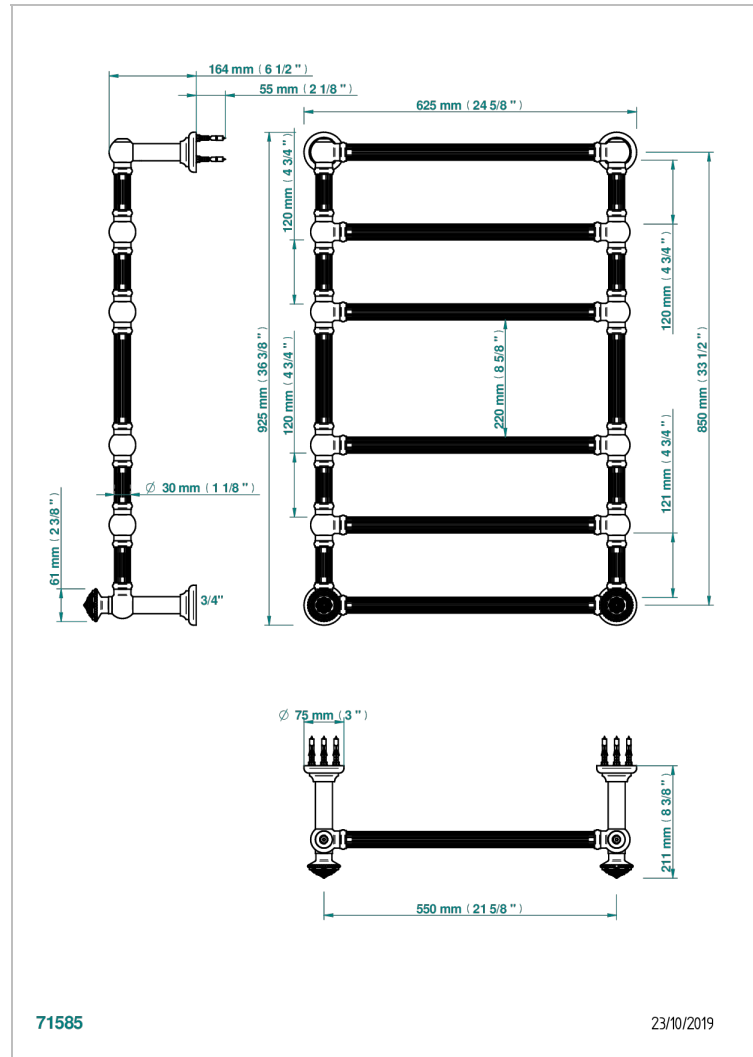

AMOUR DE TRIANON

G24-TWF6H2

Traditionell, Handtuchwärmer, Warmwasser, kanneliertes Rohr, 2 kollektionsspezifische Bedienungsriffe, 6 Stangen, 625 mm x 925 mm

THG[®]
PARIS

EIGENSCHAFTEN

- Amour de Trianon
- Traditionell, Handtuchwärmer, Warmwasser, kanneliertes Rohr, 2 kollektionsspezifische Bedienungsriffe, 6 Stangen, 625 mm x 925 mm

TECHNISCHE DATEN

- Pression : 0,5 bars < P < 3 bars (recommandée)
- Pressure : 7.25 psi < P < 43.5 psi (advised)
- Température eau maximale conseillée : 60°C
- Maximum water temperature advised: 140°F
- Hauteur minimale au sol (maximum height from the ground) : 60 cm (24")
- Puissance / Power : 128W à Delta T 30

VERFÜGBARE OBERFLÄCHEN

Blassgold - F30
Blassgold matt unlackiert - F31
Bronze hell - D01
Chrom - A02
Chrom matt - C02
Gold - F01

Gold matt - F07
Nickel matt - C01
Silbernickel - B01