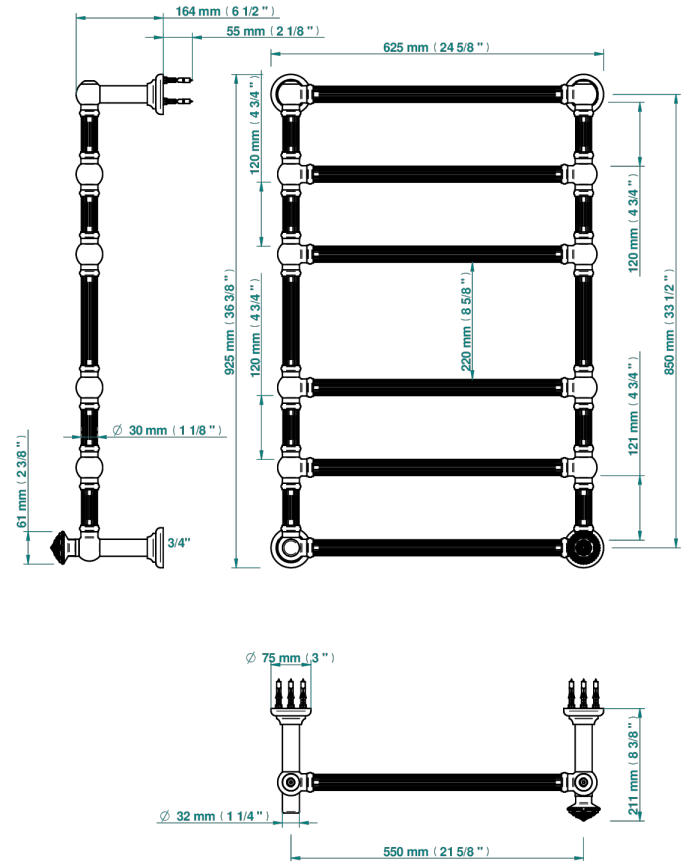

# AMOUR DE TRIANON

G24-TWF6H1

Sèche-serviettes Traditionnel cannelé, 6 barres, 625 mm x 925 mm, hydraulique, avec 1 croisillon de style

THG<sup>®</sup>  
PARIS

71584

22/10/2019

## CARACTÉRISTIQUES

- Amour de Trianon
- Sèche-serviettes Traditionnel cannelé, 6 barres, 625 mm x 925 mm, hydraulique, avec 1 croisillon de style

## SPÉCIFICATIONS TECHNIQUES

- Pression : 0,5 bars < P < 3 bars (recommandée)
- Pressure : 7.25 psi < P < 43.5 psi (advised)
- Température eau maximale conseillée : 60°C
- Maximum water temperature advised: 140°F
- Hauteur minimale au sol (maximum height from the ground) : 60 cm (24")
- Puissance / Power : 128W à Delta T 30