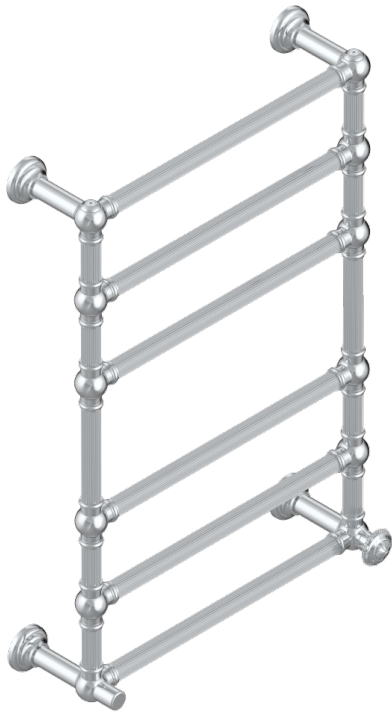

# AMOUR DE TRIANON

G24-TWF6H1

Sèche-serviettes Traditionnel cannelé, 6 barres, 625 mm x 925 mm, hydraulique, avec 1 croisillon de style

THG<sup>®</sup>  
PARIS

71584

22/10/2019

## CARACTÉRISTIQUES

- Amour de Trianon
- Sèche-serviettes Traditionnel cannelé, 6 barres, 625 mm x 925 mm, hydraulique, avec 1 croisillon de style

## FINITIONS DISPONIBLES

Bronze clair - D01  
Chromé - A02  
Chromé mat - C02  
Doré brillant - F01  
Doré mat - F07  
Nickel brillant - B01

Nickel mat - C01  
Or pâle - F30  
Or pâle mat - F31