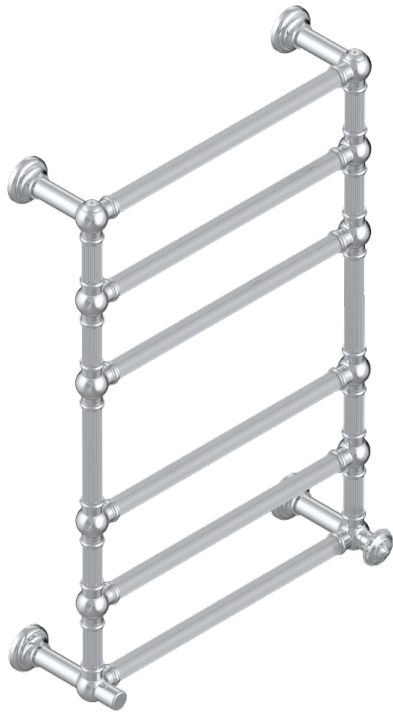

# AMOUR DE TRIANON

G24-TWF6H1

Sèche-serviettes Traditionnel cannelé, 6 barres, 625 mm x 925 mm, hydraulique, avec 1 croisillon de style

THG<sup>®</sup>  
PARIS

71584

22/10/2019

## CARACTÉRISTIQUES

- Amour de Trianon
- Sèche-serviettes Traditionnel cannelé, 6 barres, 625 mm x 925 mm, hydraulique, avec 1 croisillon de style

## FINITIONS DISPONIBLES

Bronze clair - D01  
Chromé - A02  
Chromé mat - C02  
Doré brillant - F01  
Doré mat - F07  
Nickel brillant - B01

Nickel mat - C01  
Or pâle - F30  
Or pâle mat - F31