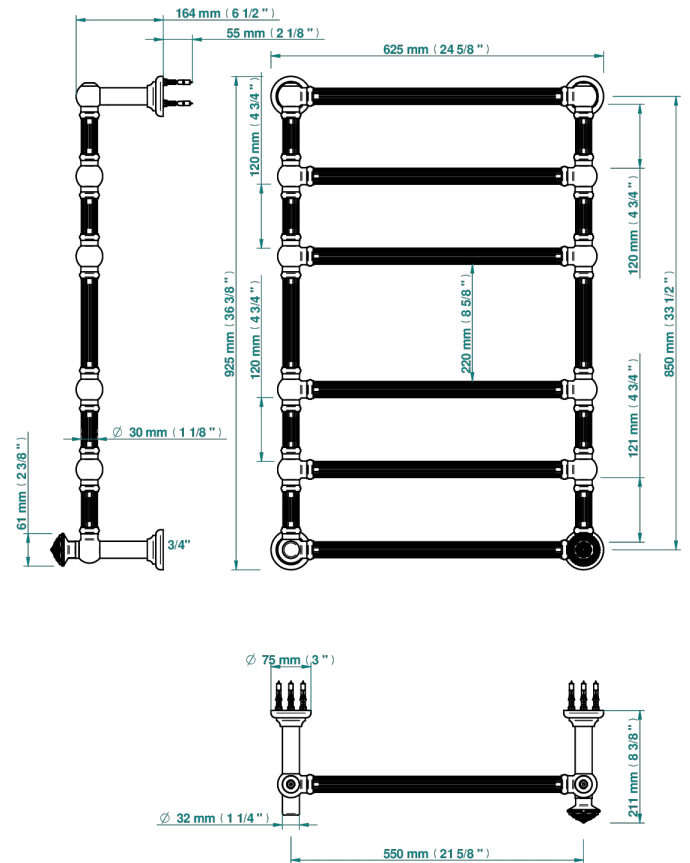

# AMOUR DE TRIANON

G24-TWF6H1

Sèche-serviettes Traditionnel cannelé, 6 barres, 625 mm x 925 mm, hydraulique, avec 1 croisillon de style

THG<sup>®</sup>  
PARIS

71584

22/10/2019

## CARACTÉRISTIQUES

- Amour de Trianon
- Sèche-serviettes Traditionnel cannelé, 6 barres, 625 mm x 925 mm, hydraulique, avec 1 croisillon de style

## SPÉCIFICATIONS TECHNIQUES

- Pression : 0,5 bars < P < 3 bars (recommandée)
- Pressure : 7.25 psi < P < 43.5 psi (advised)
- Température eau maximale conseillée : 60°C
- Maximum water temperature advised: 140°F
- Hauteur minimale au sol (maximum height from the ground) : 60 cm (24")
- Puissance / Power : 128W à Delta T 30