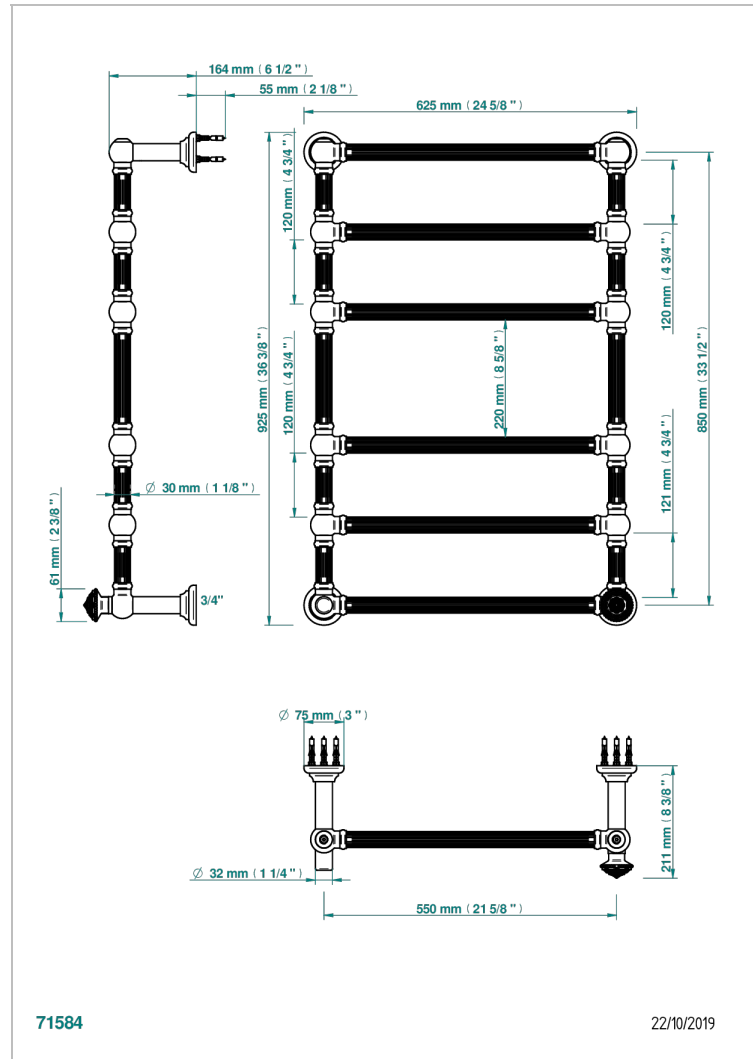

AMOUR DE TRIANON

G24-TWF6H1

Traditionell, Handtuchwärmer, Warmwasser, kanneliertes Rohr, 1 kollektionsspezifischer Bedienungsriff, 6 Stangen, 625 mm x 925 mm

THG[®]
PARIS

EIGENSCHAFTEN

- Amour de Trianon
- Traditionell, Handtuchwärmer, Warmwasser, kanneliertes Rohr, 1 kollektionsspezifischer Bedienungsriff, 6 Stangen, 625 mm x 925 mm

TECHNISCHE DATEN

- Pression : 0,5 bars < P < 3 bars (recommandée)
- Pressure : 7.25 psi < P < 43.5 psi (advised)
- Température eau maximale conseillée : 60°C
- Maximum water temperature advised: 140°F
- Hauteur minimale au sol (maximum height from the ground) : 60 cm (24")
- Puissance / Power : 128W à Delta T 30

VERFÜGBARE OBERFLÄCHEN

Blassgold - F30
Blassgold matt unlackiert - F31
Bronze hell - D01
Chrom - A02
Chrom matt - C02
Gold - F01

Gold matt - F07
Nickel matt - C01
Silbernickel - B01