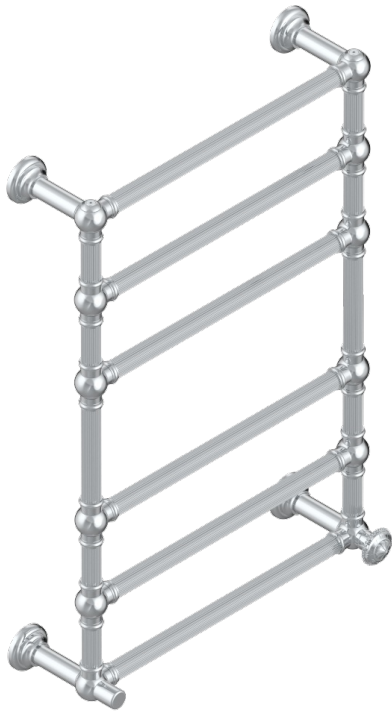

AMOUR DE TRIANON

G24-TWF6H1

Traditionell, Handtuchwärmer, Warmwasser, kanneliertes Rohr, 1 kollektionsspezifischer Bedienungsriff, 6 Stangen, 625 mm x 925 mm

THG[®]
PARIS

EIGENSCHAFTEN

- Amour de Trianon
- Traditionell, Handtuchwärmer, Warmwasser, kanneliertes Rohr, 1 kollektionsspezifischer Bedienungsriff, 6 Stangen, 625 mm x 925 mm

TECHNISCHE DATEN

- Pression : 0,5 bars < P < 3 bars (recommandée)
- Pressure : 7.25 psi < P < 43.5 psi (advised)
- Température eau maximale conseillée : 60°C
- Maximum water temperature advised: 140°F
- Hauteur minimale au sol (maximum height from the ground) : 60 cm (24")
- Puissance / Power : 128W à Delta T 30

VERFÜGBARE OBERFLÄCHEN

Blassgold - F30
Blassgold matt unlackiert - F31
Bronze hell - D01
Chrom - A02
Chrom matt - C02
Gold - F01

Gold matt - F07
Nickel matt - C01
Silbernickel - B01