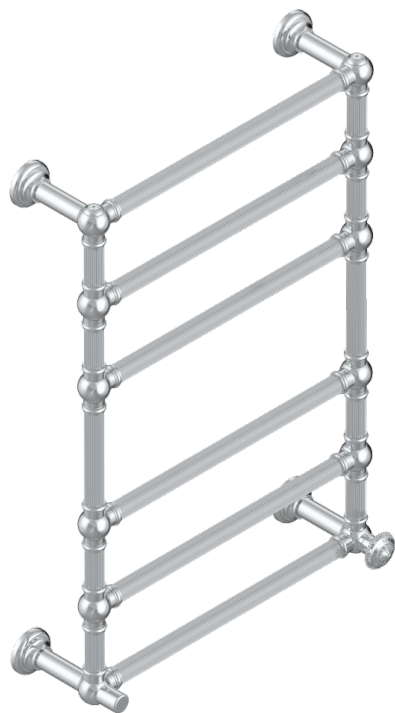

# AMOUR DE TRIANON

G24-TWF6H1

Полотенцесушитель Традиционный каннелированный, 6 перекладин, 625 мм x 925 мм, водяной, с 1 декоративной крестовой рукояткой

THG<sup>®</sup>  
PARIS

71584

22/10/2019

## ХАРАКТЕРИСТИКИ

- Amour de Trianon
- Полотенцесушитель Традиционный каннелированный, 6 перекладин, 625 мм x 925 мм, водяной, с 1 декоративной крестовой рукояткой

## ТЕХНИЧЕСКИЕ ХАРАКТЕРИСТИКИ

- Pression : 0,5 bars < P < 3 bars (recommandée)
- Pressure : 7.25 psi < P < 43.5 psi (advised)
- Température eau maximale conseillée : 60°C
- Maximum water temperature advised: 140°F
- Hauteur minimale au sol (maximum height from the ground) : 60 cm (24")
- Puissance / Power : 128W à Delta T 30

## ДОСТУПНЫЕ ВАРИАНТЫ ПОКРЫТИЙ

Бронза - D01  
Золото - F01  
Матовое золото - F07  
Матовое светлое золото - F31  
Матовый никель - C01  
Матовый хром - C02

Никель - B01  
Светлое золото - F30  
Хром - A02