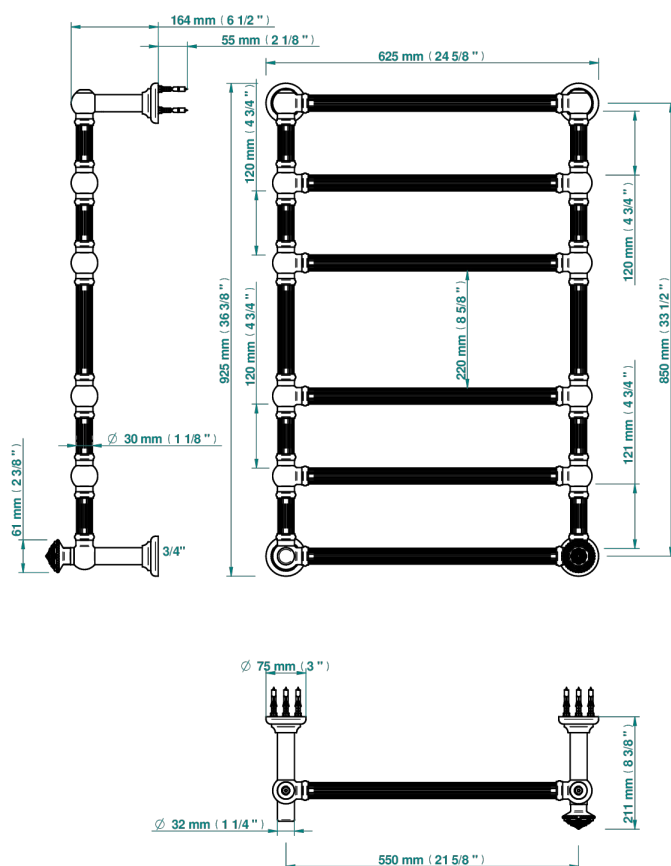

# AMOUR DE TRIANON

G24-TWF6H1

Полотенцесушитель Традиционный каннелированный, 6 перекладин, 625 мм x 925 мм, водяной, с 1 декоративной крестовой рукояткой

THG<sup>®</sup>  
PARIS

71584

22/10/2019

## ХАРАКТЕРИСТИКИ

- Amour de Trianon
- Полотенцесушитель Традиционный каннелированный, 6 перекладин, 625 мм x 925 мм, водяной, с 1 декоративной крестовой рукояткой

## ТЕХНИЧЕСКИЕ ХАРАКТЕРИСТИКИ

- Pression : 0,5 bars < P < 3 bars (recommandée)
- Pressure : 7.25 psi < P < 43.5 psi (advised)
- Température eau maximale conseillée : 60°C
- Maximum water temperature advised: 140°F
- Hauteur minimale au sol (maximum height from the ground) : 60 cm (24")
- Puissance / Power : 128W à Delta T 30

## ДОСТУПНЫЕ ВАРИАНТЫ ПОКРЫТИЙ

Бронза - D01  
Золото - F01  
Матовое золото - F07  
Матовое светлое золото - F31  
Матовый никель - C01  
Матовый хром - C02

Никель - B01  
Светлое золото - F30  
Хром - A02