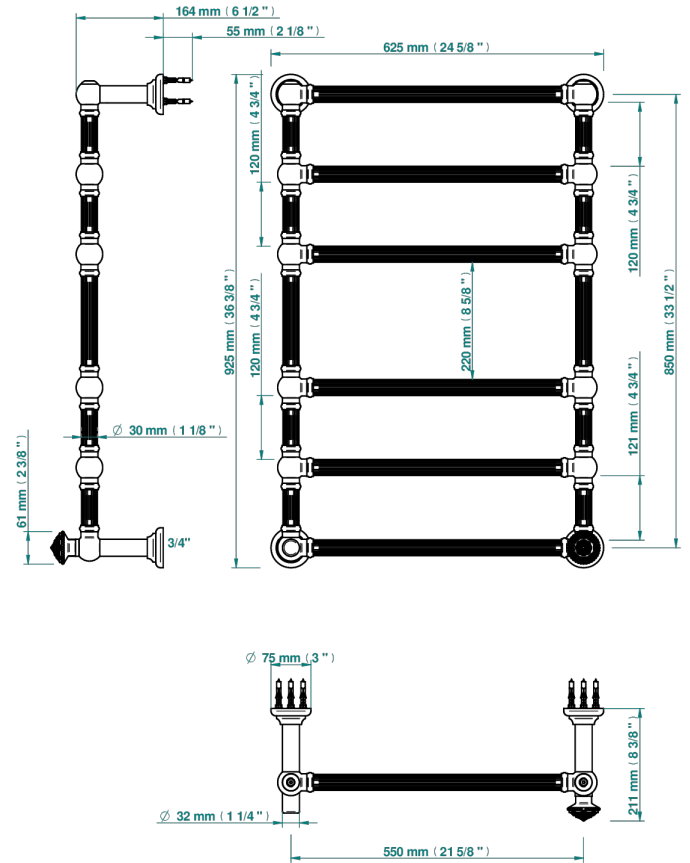

AMOUR DE TRIANON

G24-TWF6H1

Sèche-serviettes Traditionnel cannelé, 6 barres, 625 mm x 925 mm, hydraulique, avec 1 croisillon de style

THG[®]
PARIS

71584

22/10/2019

CARACTÉRISTIQUES

- Amour de Trianon
- Sèche-serviettes Traditionnel cannelé, 6 barres, 625 mm x 925 mm, hydraulique, avec 1 croisillon de style

SPÉCIFICATIONS TECHNIQUES

- Pression : 0,5 bars < P < 3 bars (recommandée)
- Pressure : 7.25 psi < P < 43.5 psi (advised)
- Température eau maximale conseillée : 60°C
- Maximum water temperature advised: 140°F
- Hauteur minimale au sol (maximum height from the ground) : 60 cm (24")
- Puissance / Power : 128W à Delta T 30

FINITIONS DISPONIBLES

Bronze clair - D01
Chromé - A02
Chromé mat - C02
Doré brillant - F01
Doré mat - F07
Nickel brillant - B01

Nickel mat - C01
Or pâle - F30
Or pâle mat - F31