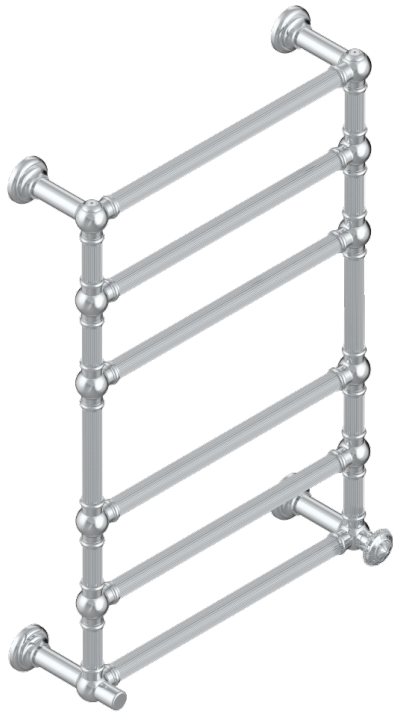

AMOUR DE TRIANON

G24-TWF6H1

Sèche-serviettes Traditionnel cannelé, 6 barres, 625 mm x 925 mm, hydraulique, avec 1 croisillon de style

THG[®]
PARIS

71584

22/10/2019

CARACTÉRISTIQUES

- Amour de Trianon
- Sèche-serviettes Traditionnel cannelé, 6 barres, 625 mm x 925 mm, hydraulique, avec 1 croisillon de style

SPÉCIFICATIONS TECHNIQUES

- Pression : 0,5 bars < P < 3 bars (recommandée)
- Pressure : 7.25 psi < P < 43.5 psi (advised)
- Température eau maximale conseillée : 60°C
- Maximum water temperature advised: 140°F
- Hauteur minimale au sol (maximum height from the ground) : 60 cm (24")
- Puissance / Power : 128W à Delta T 30

FINITIONS DISPONIBLES

Bronze clair - D01
Chromé - A02
Chromé mat - C02
Doré brillant - F01
Doré mat - F07
Nickel brillant - B01

Nickel mat - C01
Or pâle - F30
Or pâle mat - F31