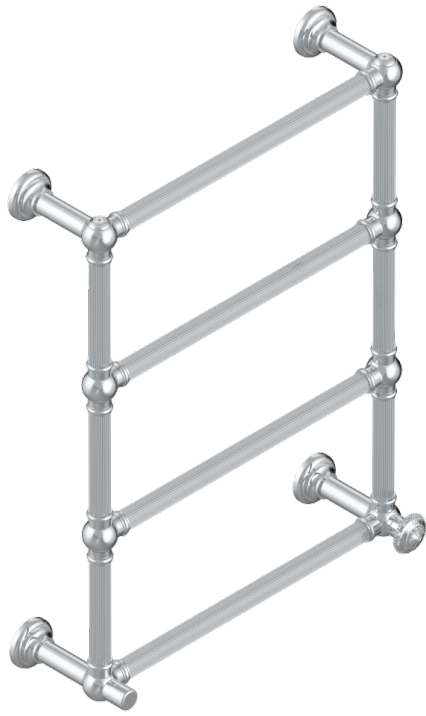

# AMOUR DE TRIANON

G24-TWF4H1

Sèche-serviettes Traditionnel cannelé, 4 barres, 625 mm x 825 mm, hydraulique, avec 1 croisillon de style

THG<sup>®</sup>  
PARIS

71583

22/10/2019

## CARACTÉRISTIQUES

- Amour de Trianon
- Sèche-serviettes Traditionnel cannelé, 4 barres, 625 mm x 825 mm, hydraulique, avec 1 croisillon de style

## FINITIONS DISPONIBLES

Bronze clair - D01  
Chromé - A02  
Chromé mat - C02  
Doré brillant - F01  
Doré mat - F07  
Nickel brillant - B01

Nickel mat - C01  
Or pâle - F30  
Or pâle mat - F31