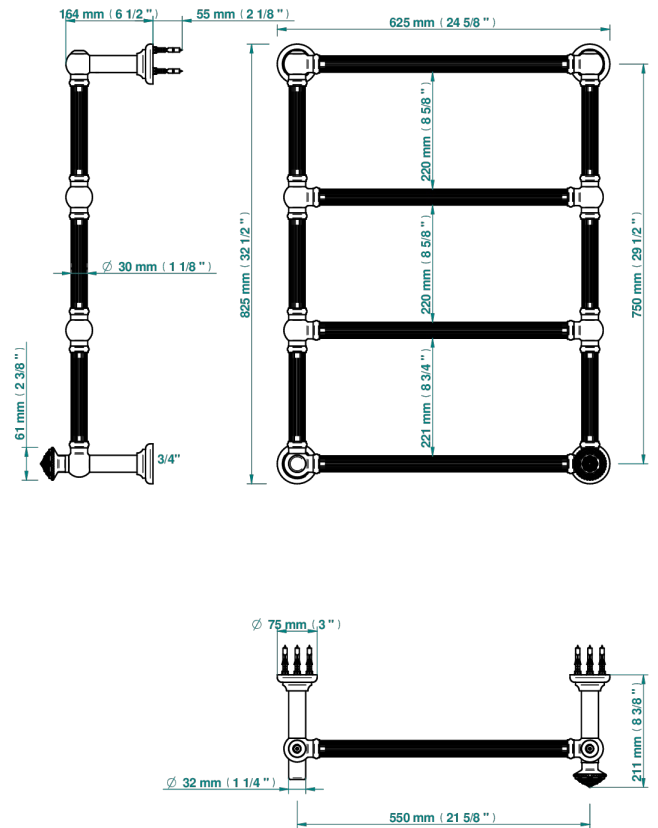

AMOUR DE TRIANON

G24-TWF4H1

Traditionell, Handtuchwärmer, Warmwasser, kanneliertes Rohr, 1 kollektionsspezifischer Bedienungsriff, 4 Stangen, 625 mm x 825 mm

THG[®]
PARIS

71583

22/10/2019

EIGENSCHAFTEN

- Amour de Trianon
- Traditionell, Handtuchwärmer, Warmwasser, kanneliertes Rohr, 1 kollektionsspezifischer Bedienungsriff, 4 Stangen, 625 mm x 825 mm

TECHNISCHE DATEN

- Pression : 0,5 bars < P < 3 bars (recommandée)
- Pressure : 7.25 psi < P < 43.5 psi (advised)
- Température eau maximale conseillée : 60°C
- Maximum water temperature advised: 140°F
- Hauteur minimale au sol (maximum height from the ground) : 60 cm (24")
- Puissance / Power : 86W à Delta T 30

VERFÜGBARE OBERFLÄCHEN

Blassgold - F30
Blassgold matt unlackiert - F31
Bronze hell - D01
Chrom - A02
Chrom matt - C02
Gold - F01

Gold matt - F07
Nickel matt - C01
Silbernickel - B01