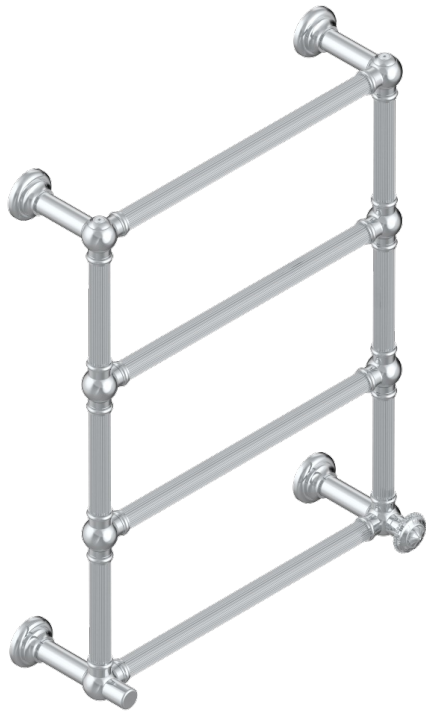

AMOUR DE TRIANON

G24-TWF4H1

Traditionell, Handtuchwärmer, Warmwasser, kanneliertes Rohr, 1 kollektionsspezifischer Bedienungsriff, 4 Stangen, 625 mm x 825 mm

THG[®]
PARIS

71583

22/10/2019

EIGENSCHAFTEN

- Amour de Trianon
- Traditionell, Handtuchwärmer, Warmwasser, kanneliertes Rohr, 1 kollektionsspezifischer Bedienungsriff, 4 Stangen, 625 mm x 825 mm

TECHNISCHE DATEN

- Pression : 0,5 bars < P < 3 bars (recommandée)
- Pressure : 7.25 psi < P < 43.5 psi (advised)
- Température eau maximale conseillée : 60°C
- Maximum water temperature advised: 140°F
- Hauteur minimale au sol (maximum height from the ground) : 60 cm (24")
- Puissance / Power : 86W à Delta T 30

VERFÜGBARE OBERFLÄCHEN

Blassgold - F30
Blassgold matt unlackiert - F31
Bronze hell - D01
Chrom - A02
Chrom matt - C02
Gold - F01

Gold matt - F07
Nickel matt - C01
Silbernickel - B01