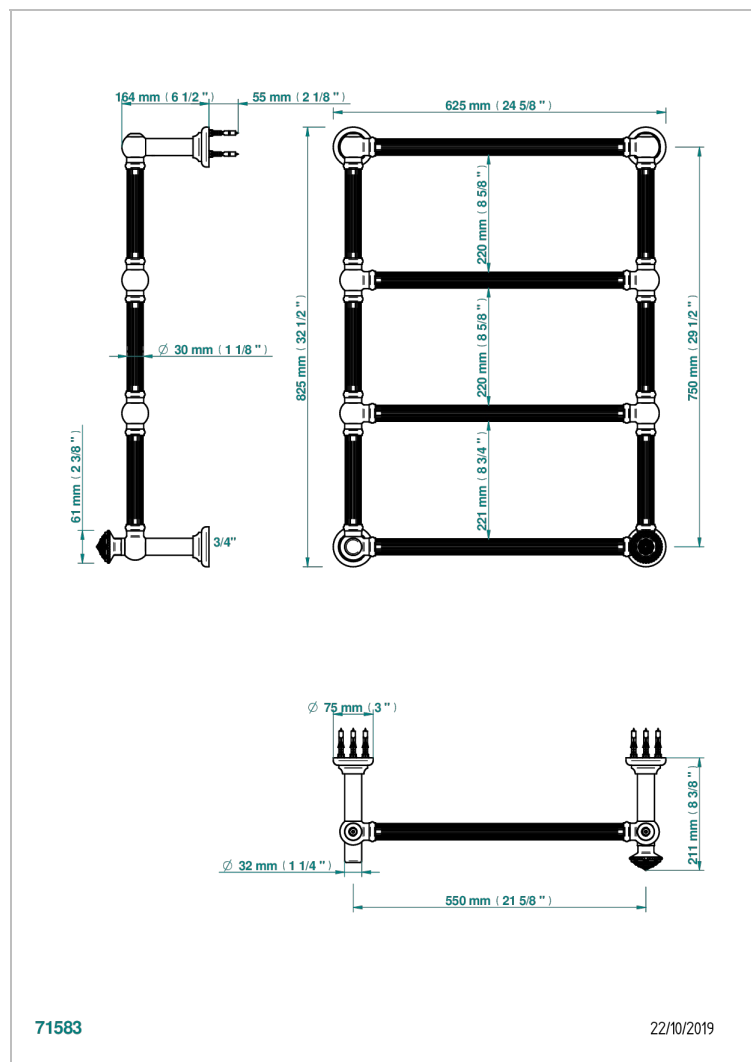

G24-TWF4H1

Полотенцесушитель Традиционный каннелированный, 4 перекладины, 625 мм x 825 мм, водяной, с 1 декоративной крестовой рукояткой

ХАРАКТЕРИСТИКИ

- Amour de Trianon
- Полотенцесушитель Традиционный каннелированный, 4 перекладины, 625 мм x 825 мм, водяной, с 1 декоративной крестовой рукояткой

ТЕХНИЧЕСКИЕ ХАРАКТЕРИСТИКИ

- Pression : 0,5 bars < P < 3 bars (recommandée)
- Pressure : 7.25 psi < P < 43.5 psi (advised)
- Température eau maximale conseillée : 60°C
- Maximum water temperature advised: 140°F
- Hauteur minimale au sol (maximum height from the ground) : 60 cm (24")
- Puissance / Power : 86W à Delta T 30