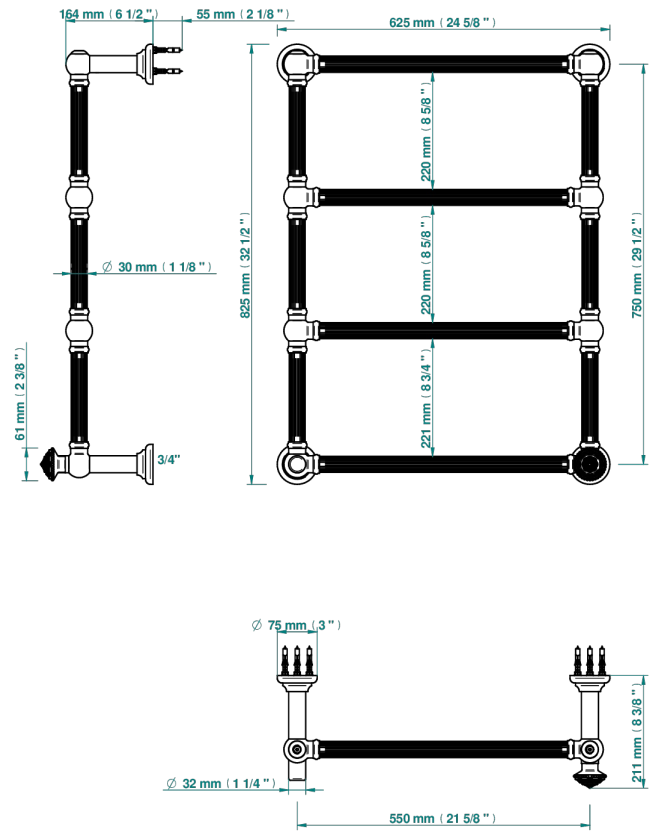

# AMOUR DE TRIANON

G24-TWF4H1

Sèche-serviettes Traditionnel cannelé, 4 barres, 625 mm x 825 mm, hydraulique, avec 1 croisillon de style

THG<sup>®</sup>  
PARIS

71583

22/10/2019

## CARACTÉRISTIQUES

- Amour de Trianon
- Sèche-serviettes Traditionnel cannelé, 4 barres, 625 mm x 825 mm, hydraulique, avec 1 croisillon de style

## SPÉCIFICATIONS TECHNIQUES

- Pression : 0,5 bars < P < 3 bars (recommandée)
- Pressure : 7.25 psi < P < 43.5 psi (advised)
- Température eau maximale conseillée : 60°C
- Maximum water temperature advised: 140°F
- Hauteur minimale au sol (maximum height from the ground) : 60 cm (24")
- Puissance / Power : 86W à Delta T 30