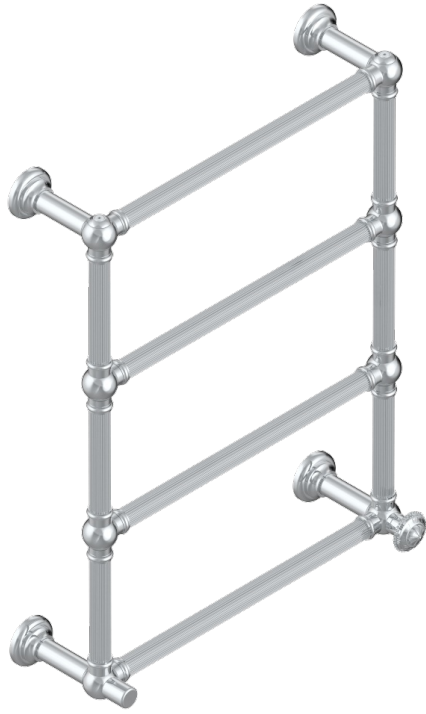

# AMOUR DE TRIANON

G24-TWF4H1

Sèche-serviettes Traditionnel cannelé, 4 barres, 625 mm x 825 mm, hydraulique, avec 1 croisillon de style

THG<sup>®</sup>  
PARIS

71583

22/10/2019

## CARACTÉRISTIQUES

- Amour de Trianon
- Sèche-serviettes Traditionnel cannelé, 4 barres, 625 mm x 825 mm, hydraulique, avec 1 croisillon de style

## FINITIONS DISPONIBLES

Bronze clair - D01  
Chromé - A02  
Chromé mat - C02  
Doré brillant - F01  
Doré mat - F07  
Nickel brillant - B01

Nickel mat - C01  
Or pâle - F30  
Or pâle mat - F31