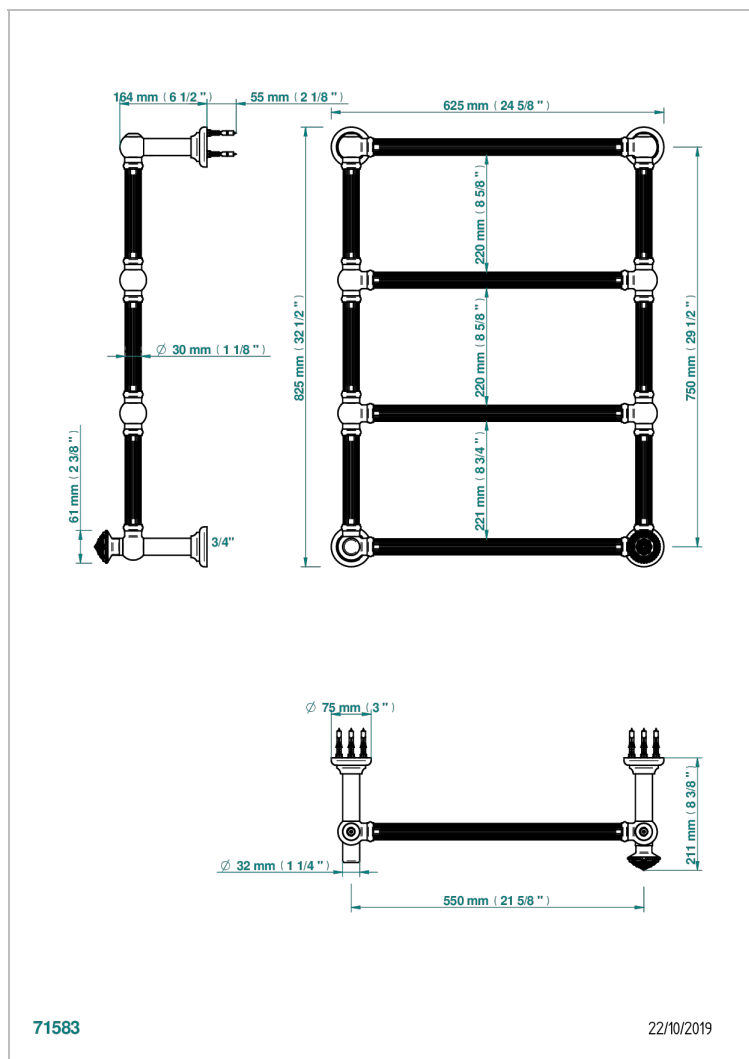

AMOUR DE TRIANON

G24-TWF4H1

Traditionell, Handtuchwärmer, Warmwasser, kanneliertes Rohr, 1 kollektionsspezifischer Bedienungsriff, 4 Stangen, 625 mm x 825 mm

THG[®]
PARIS

EIGENSCHAFTEN

- Amour de Trianon
- Traditionell, Handtuchwärmer, Warmwasser, kanneliertes Rohr, 1 kollektionsspezifischer Bedienungsriff, 4 Stangen, 625 mm x 825 mm

TECHNISCHE DATEN

- Pression : 0,5 bars < P < 3 bars (recommandée)
- Pressure : 7.25 psi < P < 43.5 psi (advised)
- Température eau maximale conseillée : 60°C
- Maximum water temperature advised: 140°F
- Hauteur minimale au sol (maximum height from the ground) : 60 cm (24")
- Puissance / Power : 86W à Delta T 30

VERFÜGBARE OBERFLÄCHEN

Blassgold - F30
Blassgold matt unlackiert - F31
Bronze hell - D01
Chrom - A02
Chrom matt - C02
Gold - F01

Gold matt - F07
Nickel matt - C01
Silbernickel - B01