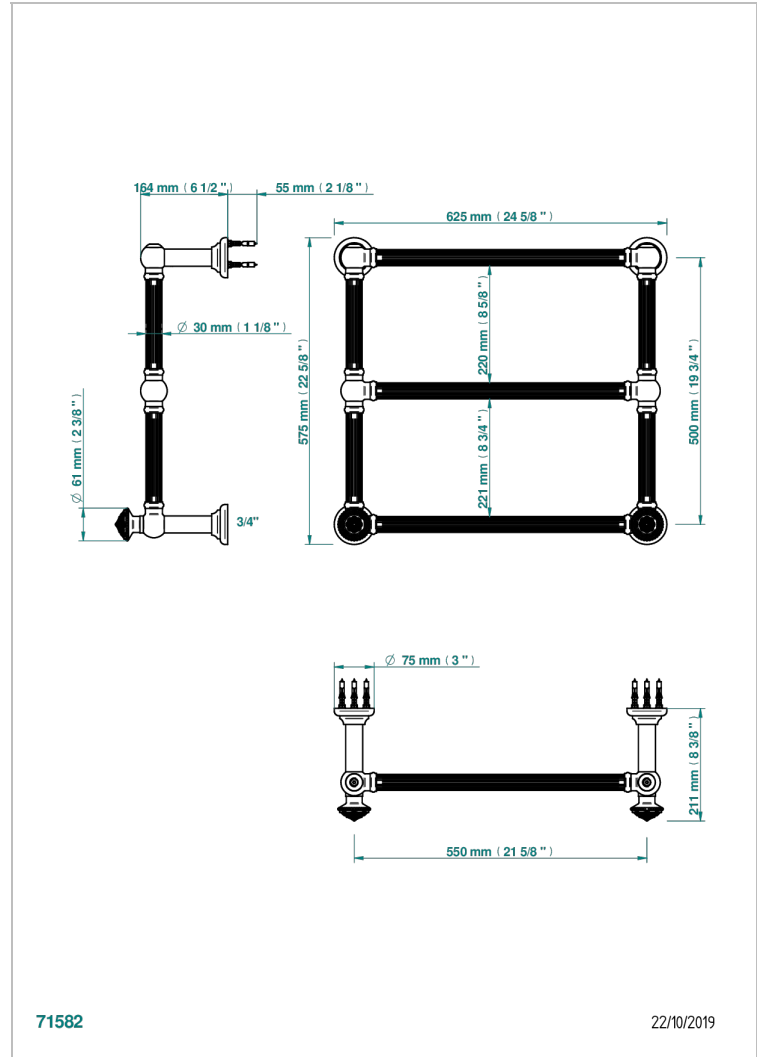

AMOUR DE TRIANON

G24-TWF3H2

Sèche-serviettes Traditionnel cannelé, 3 barres, 625 mm x 575 mm, hydraulique, avec 2 croisillons de style

THG[®]
PARIS

71582

22/10/2019

CARACTÉRISTIQUES

- Amour de Trianon
- Sèche-serviettes Traditionnel cannelé, 3 barres, 625 mm x 575 mm, hydraulique, avec 2 croisillons de style

SPÉCIFICATIONS TECHNIQUES

- Pression : 0,5 bars < P < 3 bars (recommandée)
- Pressure : 7.25 psi < P < 43.5 psi (advised)
- Température eau maximale conseillée : 60°C
- Maximum water temperature advised: 140°F
- Hauteur minimale au sol (maximum height from the ground) : 60 cm (24")
- Puissance / Power : 64W à Delta T 30