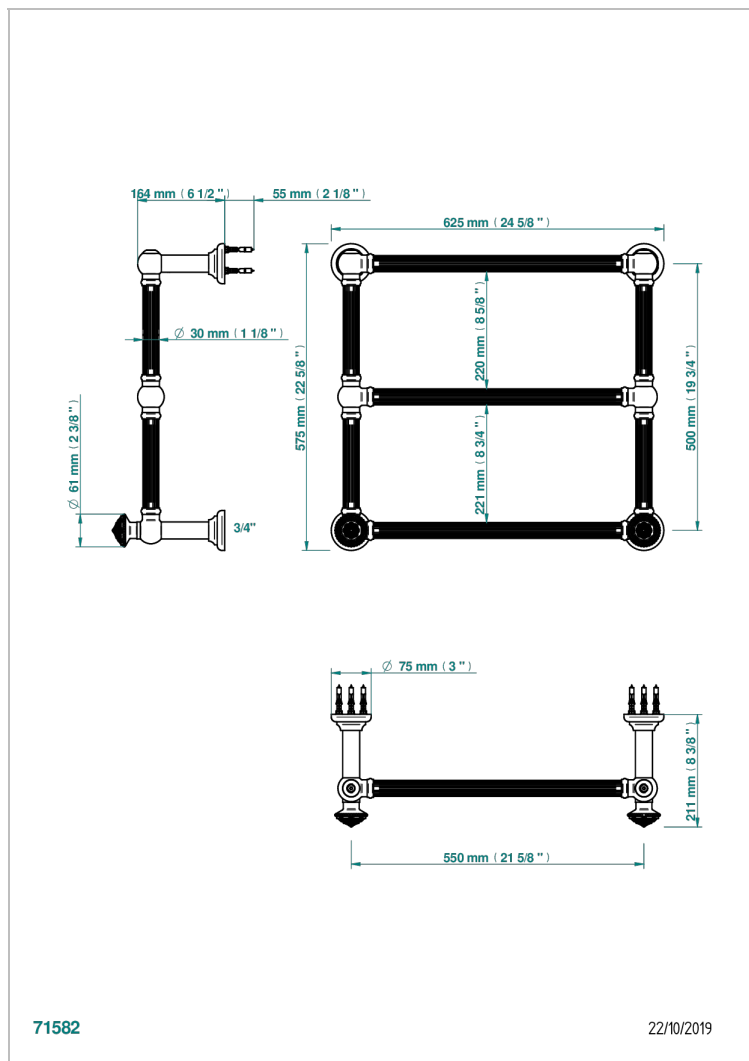

AMOUR DE TRIANON

G24-TWF3H2

Sèche-serviettes Traditionnel cannelé, 3 barres, 625 mm x 575 mm, hydraulique, avec 2 croisillons de style

THG[®]
PARIS

71582

22/10/2019

CARACTÉRISTIQUES

- Amour de Trianon
- Sèche-serviettes Traditionnel cannelé, 3 barres, 625 mm x 575 mm, hydraulique, avec 2 croisillons de style

SPÉCIFICATIONS TECHNIQUES

- Pression : 0,5 bars < P < 3 bars (recommandée)
- Pressure : 7.25 psi < P < 43.5 psi (advised)
- Température eau maximale conseillée : 60°C
- Maximum water temperature advised: 140°F
- Hauteur minimale au sol (maximum height from the ground) : 60 cm (24")
- Puissance / Power : 64W à Delta T 30