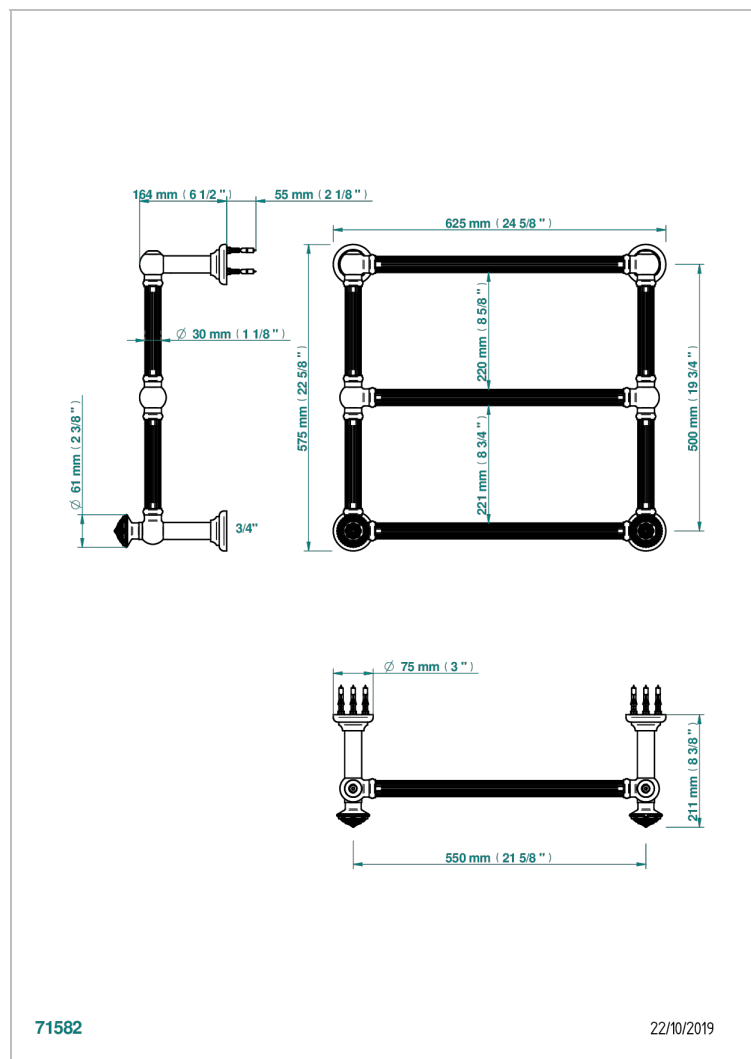

AMOUR DE TRIANON

G24-TWF3H2

Traditionell, Handtuchwärmer, Warmwasser, kanneliertes Rohr, 2 kollektionsspezifische Bedienungsriffe, 3 Stangen, 625 mm x 575 mm

THG[®]
PARIS

71582

22/10/2019

EIGENSCHAFTEN

- Amour de Trianon
- Traditionell, Handtuchwärmer, Warmwasser, kanneliertes Rohr, 2 kollektionsspezifische Bedienungsriffe, 3 Stangen, 625 mm x 575 mm

TECHNISCHE DATEN

- Pression : 0,5 bars < P < 3 bars (recommandée)
- Pressure : 7.25 psi < P < 43.5 psi (advised)
- Température eau maximale conseillée : 60°C
- Maximum water temperature advised: 140°F
- Hauteur minimale au sol (maximum height from the ground) : 60 cm (24")
- Puissance / Power : 64W à Delta T 30

VERFÜGBARE OBERFLÄCHEN

Blassgold - F30
Blassgold matt unlackiert - F31
Bronze hell - D01
Chrom - A02
Chrom matt - C02
Gold - F01

Gold matt - F07
Nickel matt - C01
Silbernickel - B01