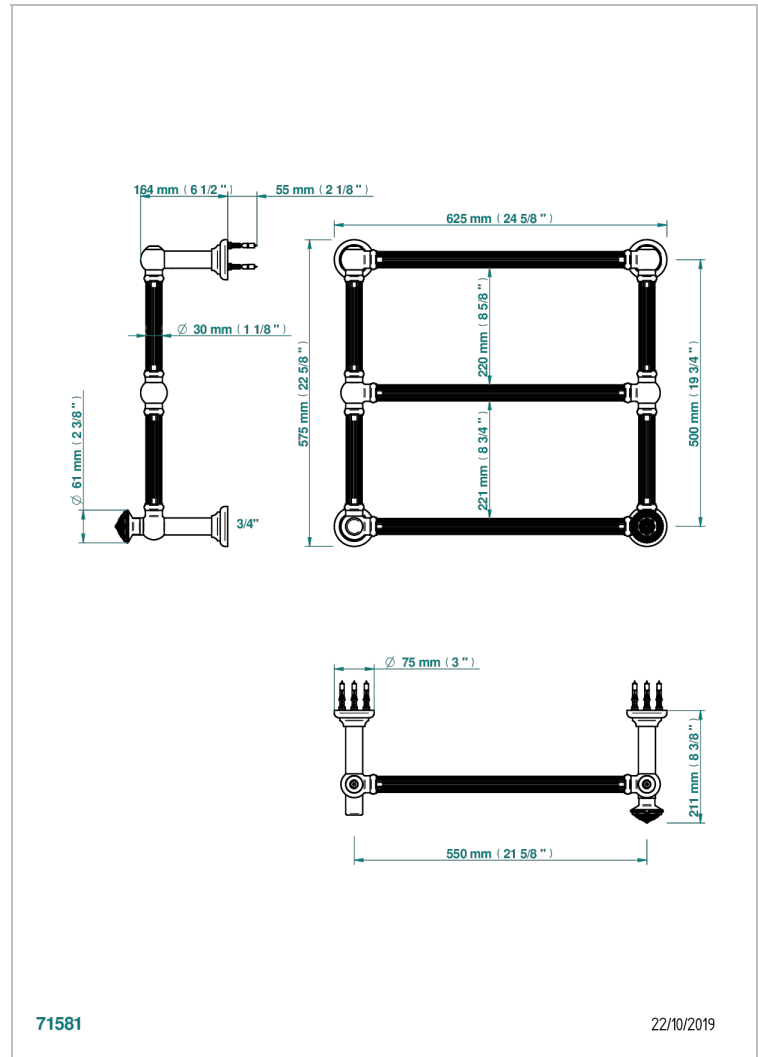

AMOUR DE TRIANON

G24-TWF3H1

Sèche-serviettes Traditionnel cannelé, 3 barres, 625 mm x 575 mm, hydraulique, avec 1 croisillon de style

THG[®]
PARIS

CARACTÉRISTIQUES

- Amour de Trianon
- Sèche-serviettes Traditionnel cannelé, 3 barres, 625 mm x 575 mm, hydraulique, avec 1 croisillon de style

SPÉCIFICATIONS TECHNIQUES

- Pression : 0,5 bars < P < 3 bars (recommandée)
- Pressure : 7.25 psi < P < 43.5 psi (advised)
- Température eau maximale conseillée : 60°C
- Maximum water temperature advised: 140°F
- Hauteur minimale au sol (maximum height from the ground) : 60 cm (24")
- Puissance / Power : 64W à Delta T 30