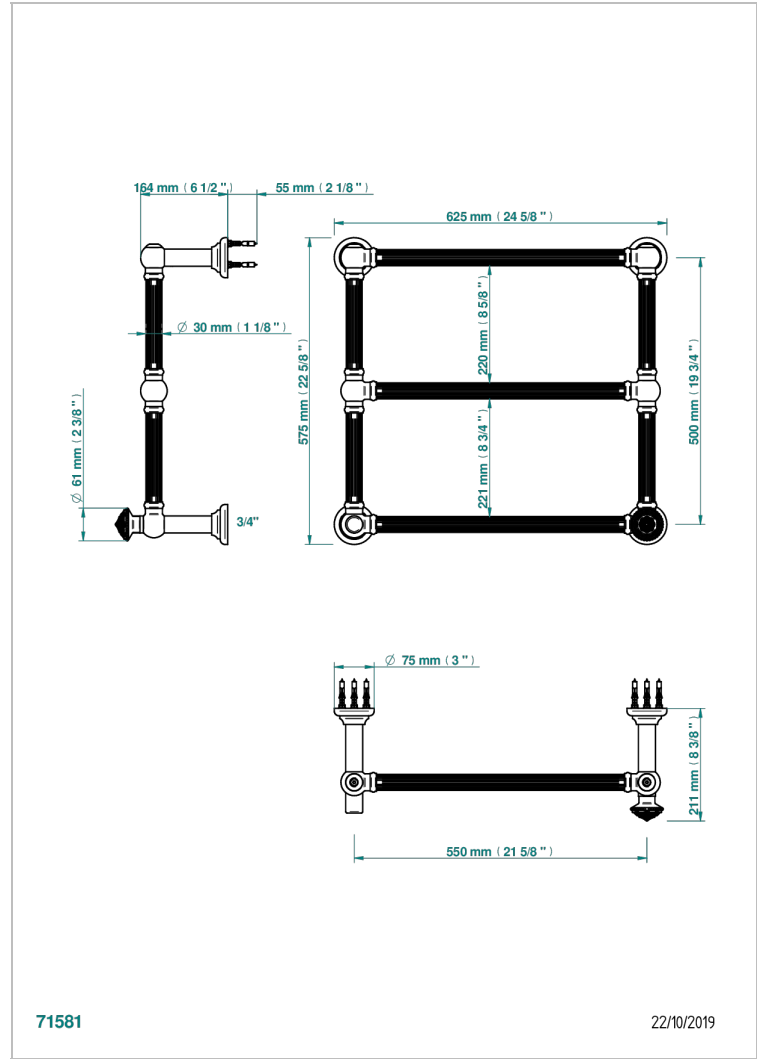

AMOUR DE TRIANON

G24-TWF3H1

Sèche-serviettes Traditionnel cannelé, 3 barres, 625 mm x 575 mm, hydraulique, avec 1 croisillon de style

THG[®]
PARIS

71581

22/10/2019

CARACTÉRISTIQUES

- Amour de Trianon
- Sèche-serviettes Traditionnel cannelé, 3 barres, 625 mm x 575 mm, hydraulique, avec 1 croisillon de style

SPÉCIFICATIONS TECHNIQUES

- Pression : 0,5 bars < P < 3 bars (recommandée)
- Pressure : 7.25 psi < P < 43.5 psi (advised)
- Température eau maximale conseillée : 60°C
- Maximum water temperature advised: 140°F
- Hauteur minimale au sol (maximum height from the ground) : 60 cm (24")
- Puissance / Power : 64W à Delta T 30