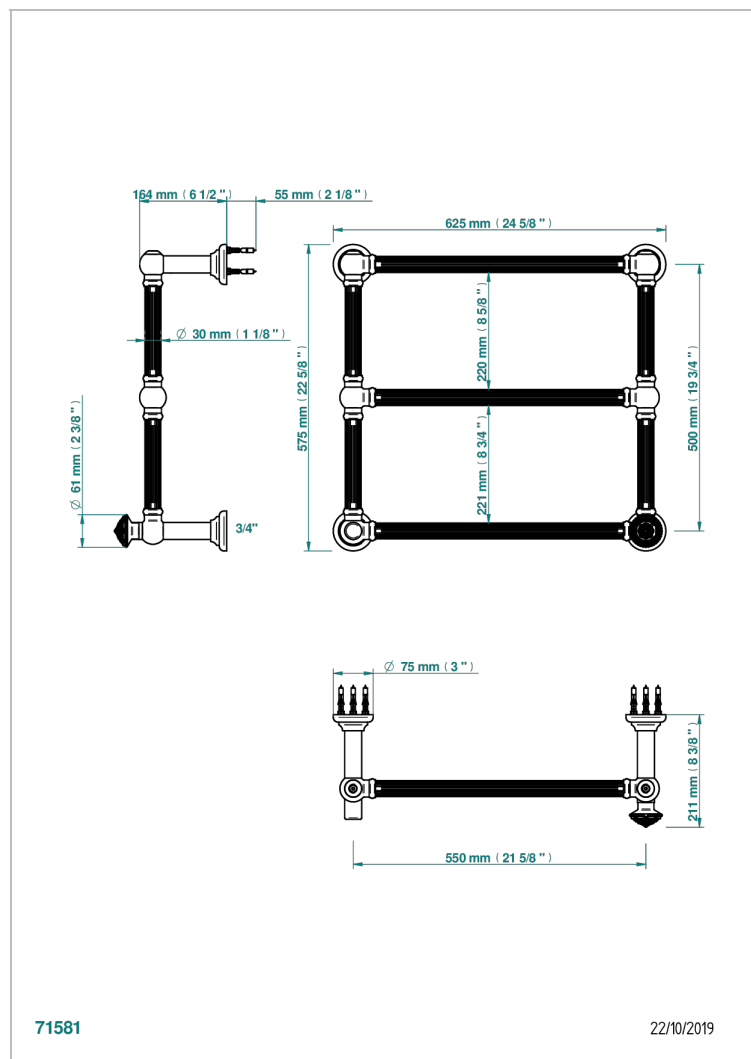

# AMOUR DE TRIANON

G24-TWF3H1

Traditionell, Handtuchwärmer, Warmwasser, kanneliertes Rohr, 1 kollektionsspezifischer Bedienungsriff, 3 Stangen, 625 mm x 575 mm

THG<sup>®</sup>  
PARIS

## EIGENSCHAFTEN

- Amour de Trianon
- Traditionell, Handtuchwärmer, Warmwasser, kanneliertes Rohr, 1 kollektionsspezifischer Bedienungsriff, 3 Stangen, 625 mm x 575 mm

## TECHNISCHE DATEN

- Pression : 0,5 bars < P < 3 bars (recommandée)
- Pressure : 7.25 psi < P < 43.5 psi (advised)
- Température eau maximale conseillée : 60°C
- Maximum water temperature advised: 140°F
- Hauteur minimale au sol (maximum height from the ground) : 60 cm (24")
- Puissance / Power : 64W à Delta T 30