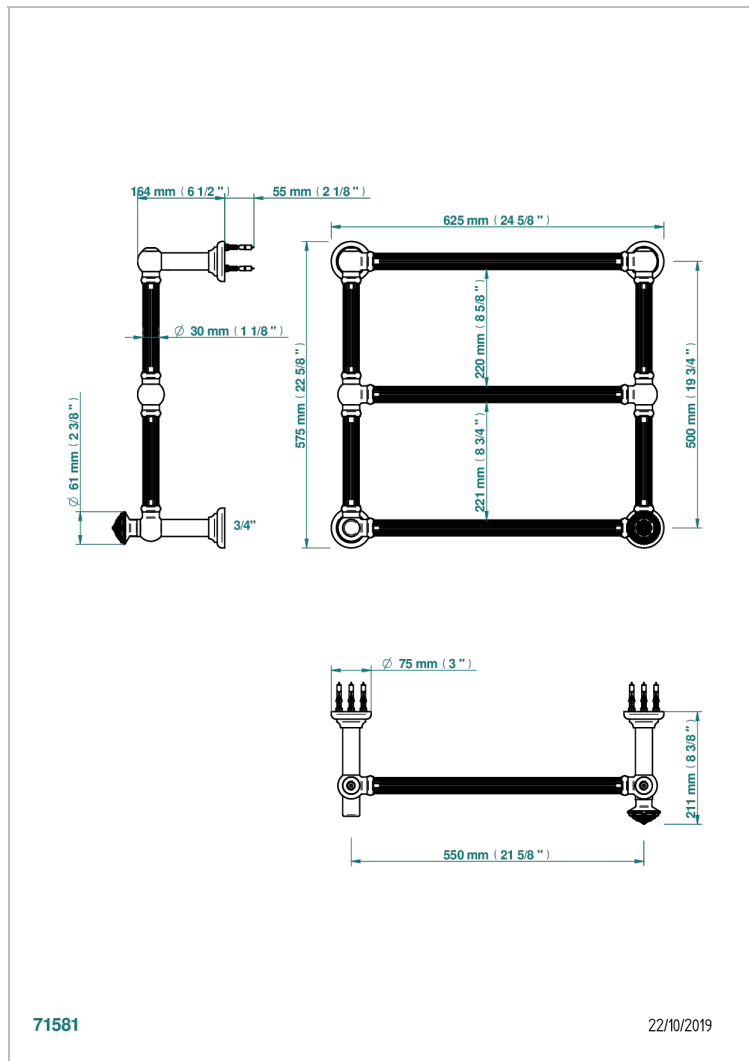

G24-TWF3H1

Полотенцесушитель Традиционный каннелированный, 3 перекладины, 625 мм x 575 мм, водяной, с 1 декоративной крестовой рукояткой

ХАРАКТЕРИСТИКИ

- Amour de Trianon
- Полотенцесушитель Традиционный каннелированный, 3 перекладины, 625 мм x 575 мм, водяной, с 1 декоративной крестовой рукояткой

ТЕХНИЧЕСКИЕ ХАРАКТЕРИСТИКИ

- Pression : 0,5 bars < P < 3 bars (recommandée)
- Pressure : 7.25 psi < P < 43.5 psi (advised)
- Température eau maximale conseillée : 60°C
- Maximum water temperature advised: 140°F
- Hauteur minimale au sol (maximum height from the ground) : 60 cm (24")
- Puissance / Power : 64W à Delta T 30