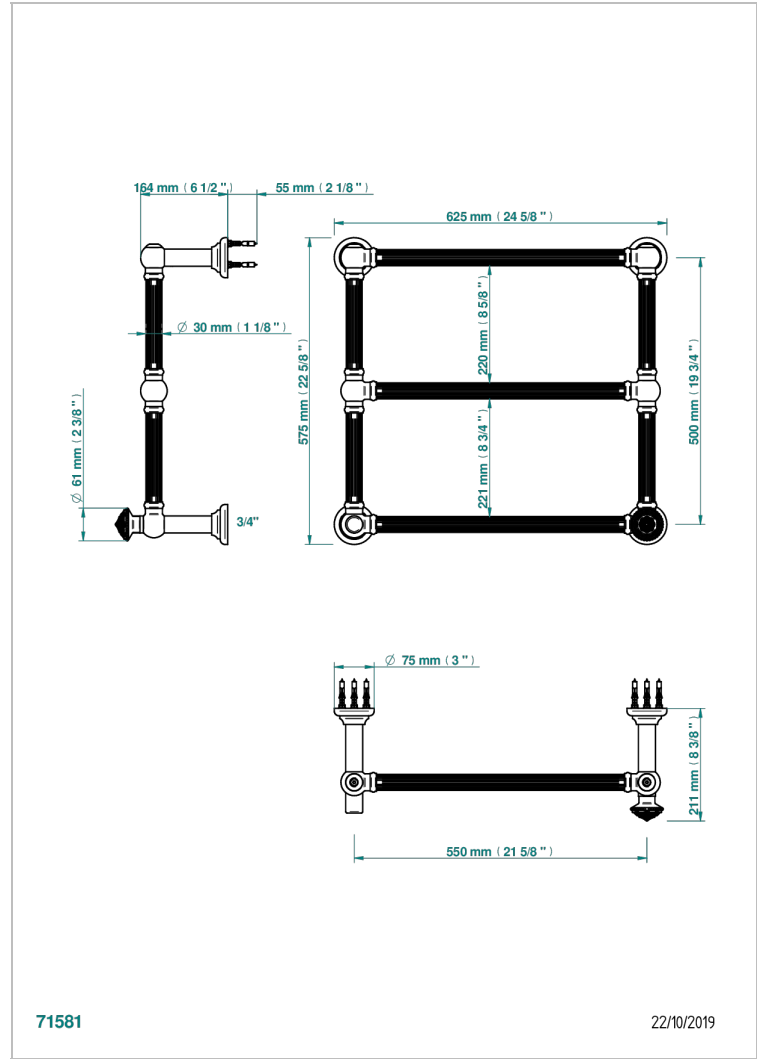

AMOUR DE TRIANON

G24-TWF3H1

Sèche-serviettes Traditionnel cannelé, 3 barres, 625 mm x 575 mm, hydraulique, avec 1 croisillon de style

THG[®]
PARIS

CARACTÉRISTIQUES

- Amour de Trianon
- Sèche-serviettes Traditionnel cannelé, 3 barres, 625 mm x 575 mm, hydraulique, avec 1 croisillon de style

SPÉCIFICATIONS TECHNIQUES

- Pression : 0,5 bars < P < 3 bars (recommandée)
- Pressure : 7.25 psi < P < 43.5 psi (advised)
- Température eau maximale conseillée : 60°C
- Maximum water temperature advised: 140°F
- Hauteur minimale au sol (maximum height from the ground) : 60 cm (24")
- Puissance / Power : 64W à Delta T 30