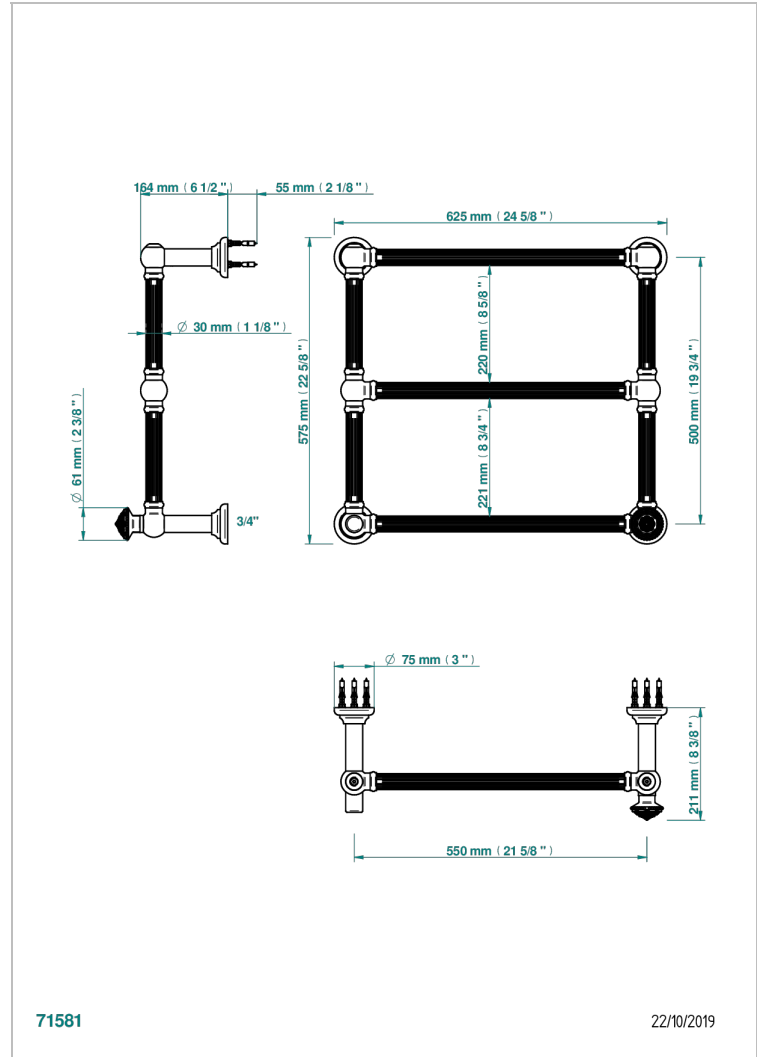

# AMOUR DE TRIANON

G24-TWF3H1

Traditionell, Handtuchwärmer, Warmwasser, kanneliertes Rohr, 1 kollektionsspezifischer Bedienungsriff, 3 Stangen, 625 mm x 575 mm

THG<sup>®</sup>  
PARIS

## EIGENSCHAFTEN

- Amour de Trianon
- Traditionell, Handtuchwärmer, Warmwasser, kanneliertes Rohr, 1 kollektionsspezifischer Bedienungsriff, 3 Stangen, 625 mm x 575 mm

## TECHNISCHE DATEN

- Pression : 0,5 bars < P < 3 bars (recommandée)
- Pressure : 7.25 psi < P < 43.5 psi (advised)
- Température eau maximale conseillée : 60°C
- Maximum water temperature advised: 140°F
- Hauteur minimale au sol (maximum height from the ground) : 60 cm (24")
- Puissance / Power : 64W à Delta T 30