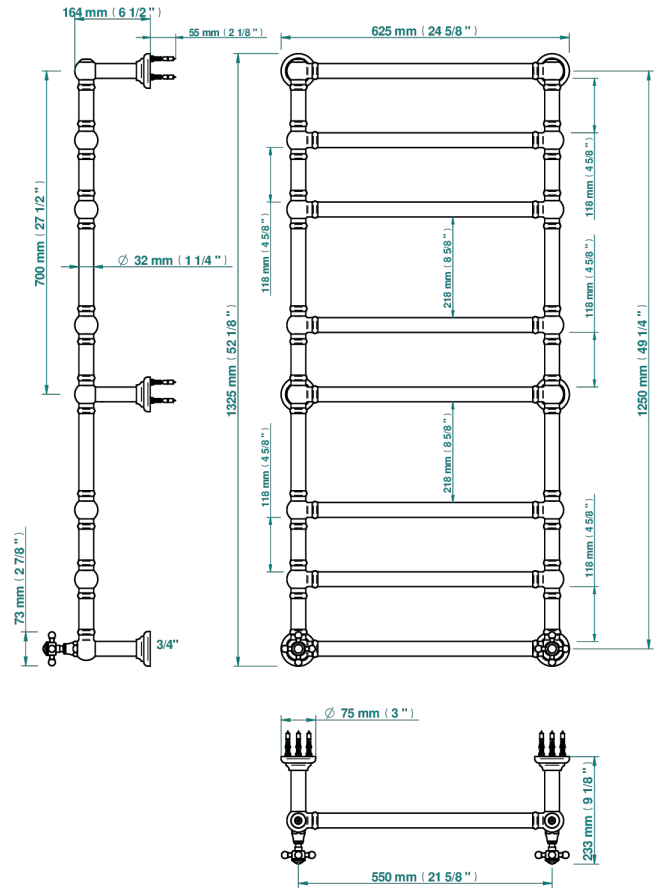

Traditionell, Handtuchwärmer, Warmwasser, 2 kollektionsspezifische Bedienungsgriffe, 8 Stangen, 625 mm x 1325 mm

71575

22/10/2019

EIGENSCHAFTEN

- 1900
- Traditionell, Handtuchwärmer, Warmwasser, 2 kollektionsspezifische Bedienungsgriffe, 8 Stangen, 625 mm x 1325 mm

TECHNISCHE DATEN

- Pression : 0,5 bars < P < 3 bars (recommandée)
- Pressure : 7.25 psi < P < 43.5 psi (advised)
- Température eau maximale conseillée : 60°C
- Maximum water temperature advised: 140°F
- Hauteur minimale au sol (maximum height from the ground) : 60 cm (24")
- Puissance / Power : 171W à Delta T 30