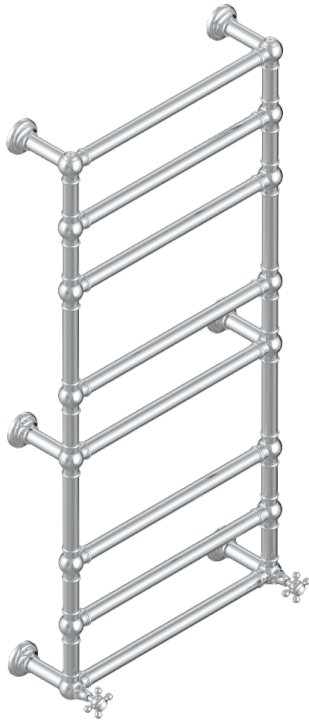

Traditionell, Handtuchwärmer, Warmwasser, 2 kollektionsspezifische Bedienungsgriffe, 8 Stangen, 625 mm x 1325 mm

71575

22/10/2019

EIGENSCHAFTEN

- 1900
- Traditionell, Handtuchwärmer, Warmwasser, 2 kollektionsspezifische Bedienungsgriffe, 8 Stangen, 625 mm x 1325 mm

TECHNISCHE DATEN

- Pression : 0,5 bars < P < 3 bars (recommandée)
- Pressure : 7.25 psi < P < 43.5 psi (advised)
- Température eau maximale conseillée : 60°C
- Maximum water temperature advised: 140°F
- Hauteur minimale au sol (maximum height from the ground) : 60 cm (24")
- Puissance / Power : 171W à Delta T 30

VERFÜGBARE OBERFLÄCHEN

Blassgold - F30
Blassgold matt unlackiert - F31
Bronze hell - D01
Chrom - A02
Chrom matt - C02
Gold - F01

Gold matt - F07
Nickel matt - C01
Pvd blush - H62
Pvd blush matt - H60
Pvd bronze braun - F33
Pvd bronze braun matt - F34