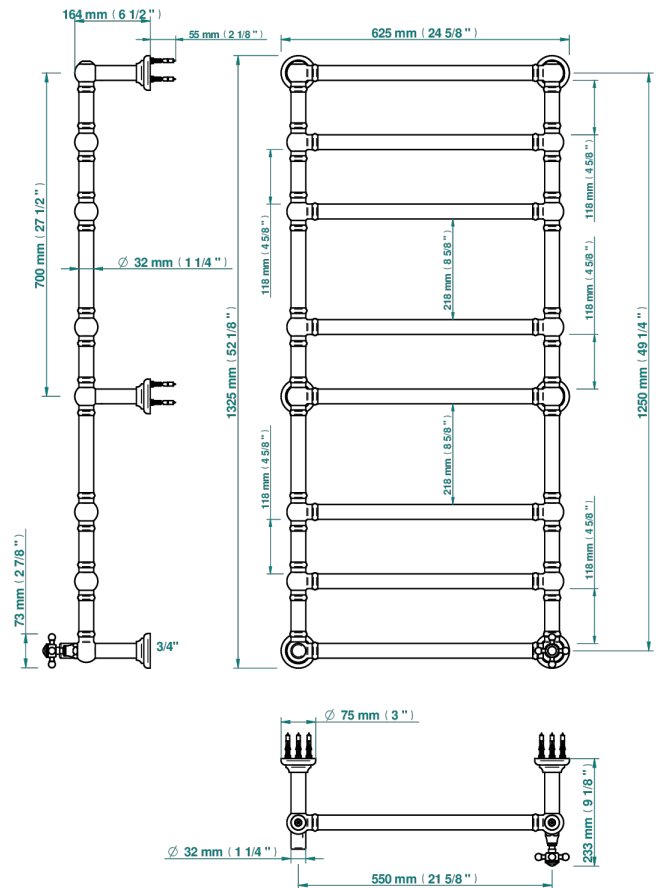

Traditionell, Handtuchwärmer, Warmwasser, 1 kollektionsspezifischer Bedienungsriff, 8 Stangen, 625 mm x 1325 mm

71574

22/10/2019

EIGENSCHAFTEN

- 1900
- Traditionell, Handtuchwärmer, Warmwasser, 1 kollektionsspezifischer Bedienungsriff, 8 Stangen, 625 mm x 1325 mm

TECHNISCHE DATEN

- Pression : 0,5 bars < P < 3 bars (recommandée)
- Pressure : 7.25 psi < P < 43.5 psi (advised)
- Température eau maximale conseillée : 60°C
- Maximum water temperature advised: 140°F
- Hauteur minimale au sol (maximum height from the ground) : 60 cm (24")
- Puissance / Power : 171W à Delta T 30