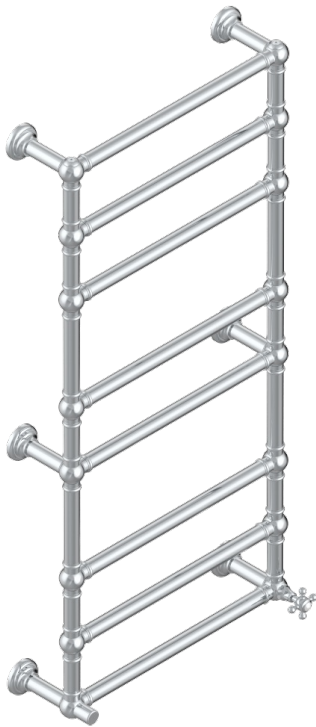

Traditionell, Handtuchwärmer, Warmwasser, 1 kollektionsspezifischer Bedienungsriff, 8 Stangen, 625 mm x 1325 mm

71574

22/10/2019

EIGENSCHAFTEN

- 1900
- Traditionell, Handtuchwärmer, Warmwasser, 1 kollektionsspezifischer Bedienungsriff, 8 Stangen, 625 mm x 1325 mm

TECHNISCHE DATEN

- Pression : 0,5 bars < P < 3 bars (recommandée)
- Pressure : 7.25 psi < P < 43.5 psi (advised)
- Température eau maximale conseillée : 60°C
- Maximum water temperature advised: 140°F
- Hauteur minimale au sol (maximum height from the ground) : 60 cm (24")
- Puissance / Power : 171W à Delta T 30

VERFÜGBARE OBERFLÄCHEN

Blassgold - F30
Blassgold matt unlackiert - F31
Bronze hell - D01
Chrom - A02
Chrom matt - C02
Gold - F01

Gold matt - F07
Nickel matt - C01
Pvd blush - H62
Pvd blush matt - H60
Pvd bronze braun - F33
Pvd bronze braun matt - F34