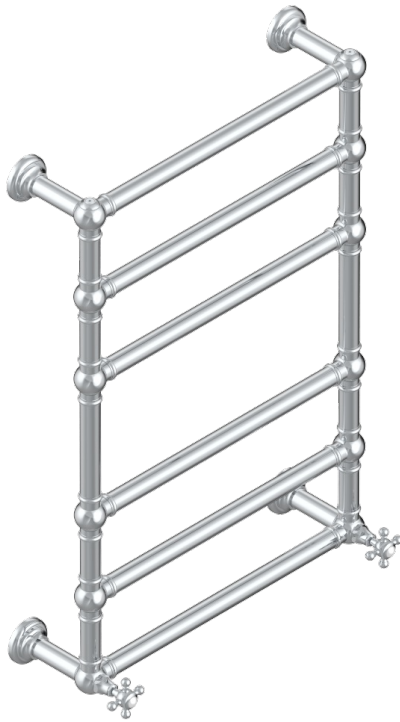

1900

G25-TWT6H2

Traditional towel warmer, 6 rails, 625 mm x 925 mm, hydronic with 2 stylised handles

71573

22/10/2019

CARACTERÍSTICAS

- 1900
- Traditional towel warmer, 6 rails, 625 mm x 925 mm, hydronic with 2 stylised handles

ESPECIFICACIONES TÉCNICAS

- Pression : 0,5 bars < P < 3 bars (recommandée)
- Pressure : 7.25 psi < P < 43.5 psi (advised)
- Température eau maximale conseillée : 60°C
- Maximum water temperature advised: 140°F
- Hauteur minimale au sol (maximum height from the ground) : 60 cm (24")
- Puissance / Power : 128W à Delta T 30

ACABADOS DISPONIBLES

Bronce claro - D01
Cromo - A02
Cromo mate - C02
Dorado - F01
Dorado mate - F07
Dorado pálido - F30

Dorado pálido mate (sin barniz) - F31
Níquel - B01
Níquel mate - C01
Pvd blush - H62
Pvd blush mate - H60
Pvd color latón - H49