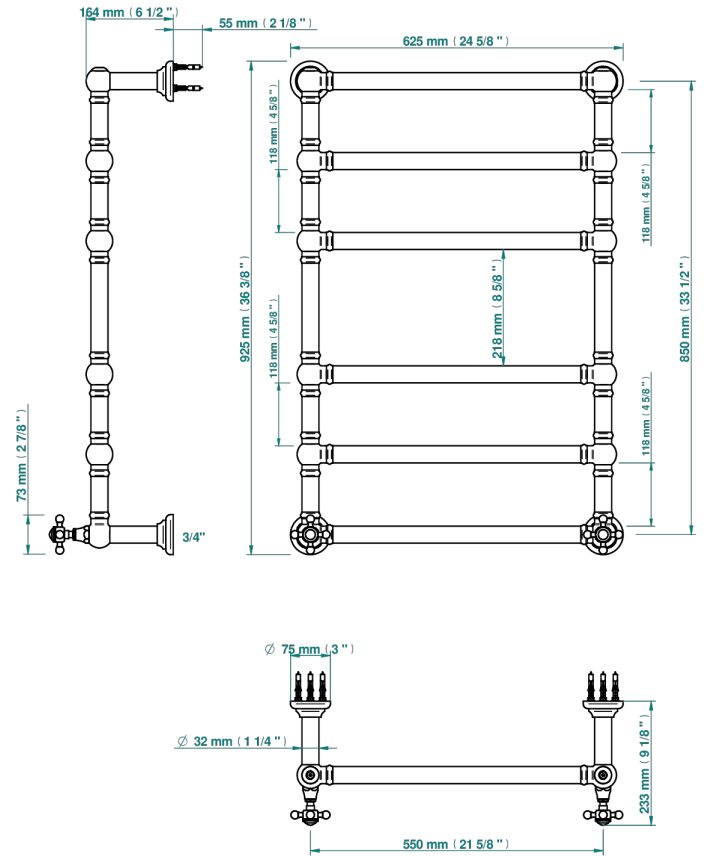

Traditionell, Handtuchwärmer, Warmwasser, 2 kollektionsspezifische Bedienungsgriffe, 6 Stangen, 625 mm x 925 mm

71573

22/10/2019

EIGENSCHAFTEN

- 1900
- Traditionell, Handtuchwärmer, Warmwasser, 2 kollektionsspezifische Bedienungsgriffe, 6 Stangen, 625 mm x 925 mm

TECHNISCHE DATEN

- Pression : 0,5 bars < P < 3 bars (recommandée)
- Pressure : 7.25 psi < P < 43.5 psi (advised)
- Température eau maximale conseillée : 60°C
- Maximum water temperature advised: 140°F
- Hauteur minimale au sol (maximum height from the ground) : 60 cm (24")
- Puissance / Power : 128W à Delta T 30