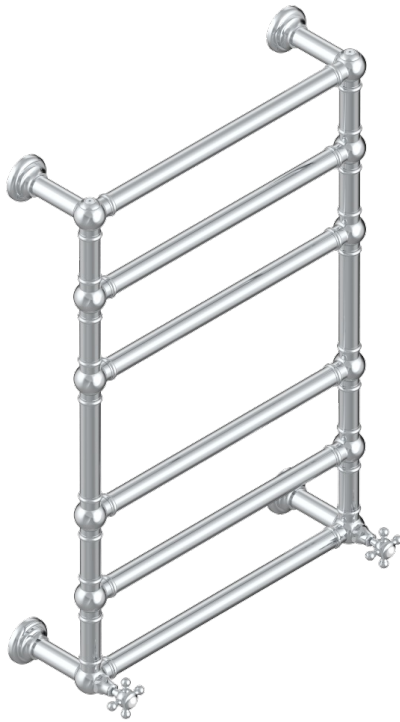

Traditionell, Handtuchwärmer, Warmwasser, 2 kollektionsspezifische Bedienungsgriffe, 6 Stangen, 625 mm x 925 mm

71573

22/10/2019

EIGENSCHAFTEN

- 1900
- Traditionell, Handtuchwärmer, Warmwasser, 2 kollektionsspezifische Bedienungsgriffe, 6 Stangen, 625 mm x 925 mm

TECHNISCHE DATEN

- Pression : 0,5 bars < P < 3 bars (recommandée)
- Pressure : 7.25 psi < P < 43.5 psi (advised)
- Température eau maximale conseillée : 60°C
- Maximum water temperature advised: 140°F
- Hauteur minimale au sol (maximum height from the ground) : 60 cm (24")
- Puissance / Power : 128W à Delta T 30

VERFÜGBARE OBERFLÄCHEN

Blassgold - F30
 Blassgold matt unlackiert - F31
 Bronze hell - D01
 Chrom - A02
 Chrom matt - C02
 Gold - F01

Gold matt - F07
 Nickel matt - C01
 Pvd blush - H62
 Pvd blush matt - H60
 Pvd bronze braun - F33
 Pvd bronze braun matt - F34