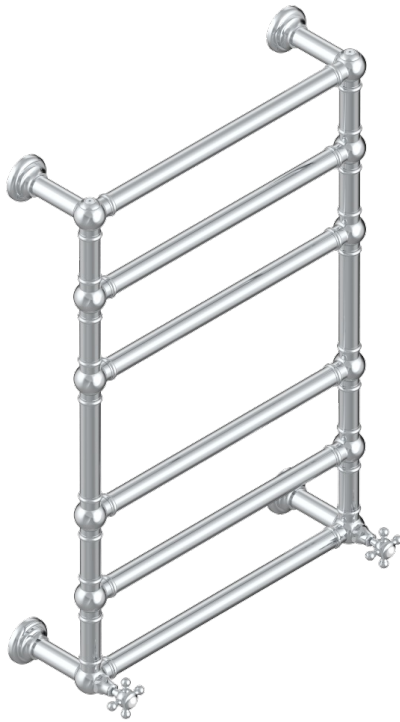

Traditionell, Handtuchwärmer, Warmwasser, 2 kollektionsspezifische Bedienungsgriffe, 6 Stangen, 625 mm x 925 mm

71573

22/10/2019

EIGENSCHAFTEN

- 1900
- Traditionell, Handtuchwärmer, Warmwasser, 2 kollektionsspezifische Bedienungsgriffe, 6 Stangen, 625 mm x 925 mm

TECHNISCHE DATEN

- Pression : 0,5 bars < P < 3 bars (recommandée)
- Pressure : 7.25 psi < P < 43.5 psi (advised)
- Température eau maximale conseillée : 60°C
- Maximum water temperature advised: 140°F
- Hauteur minimale au sol (maximum height from the ground) : 60 cm (24")
- Puissance / Power : 128W à Delta T 30

VERFÜGBARE OBERFLÄCHEN

Blassgold - F30
Blassgold matt unlackiert - F31
Bronze hell - D01
Chrom - A02
Chrom matt - C02
Gold - F01

Gold matt - F07
Nickel matt - C01
Pvd blush - H62
Pvd blush matt - H60
Pvd bronze braun - F33
Pvd bronze braun matt - F34