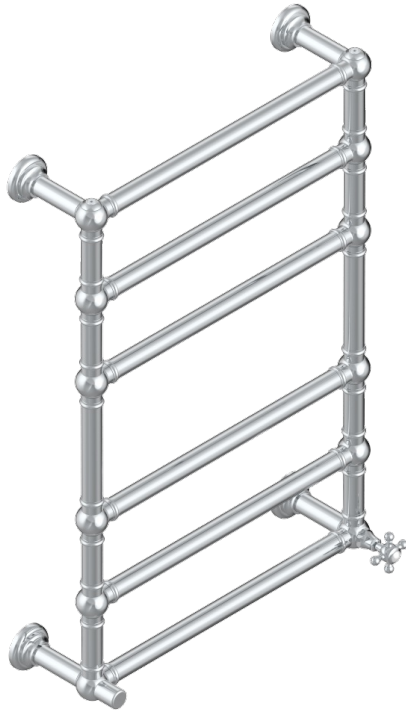

1900

G25-TWT6H1

Traditional towel warmer, 6 rails, 625 mm x 925 mm, hydronic with 1 stylised handle

CARACTERÍSTICAS

- 1900
- Traditional towel warmer, 6 rails, 625 mm x 925 mm, hydronic with 1 stylised handle

ESPECIFICACIONES TÉCNICAS

- Pression : 0,5 bars < P < 3 bars (recommandée)
- Pressure : 7.25 psi < P < 43.5 psi (advised)
- Température eau maximale conseillée : 60°C
- Maximum water temperature advised: 140°F
- Hauteur minimale au sol (maximum height from the ground) : 60 cm (24")
- Puissance / Power : 128W à Delta T 30

ACABADOS DISPONIBLES

Bronce claro - D01
Cromo - A02
Cromo mate - C02
Dorado - F01
Dorado mate - F07
Dorado pálido - F30

Dorado pálido mate (sin barniz) - F31
Níquel - B01
Níquel mate - C01
Pvd blush - H62
Pvd blush mate - H60
Pvd color latón - H49