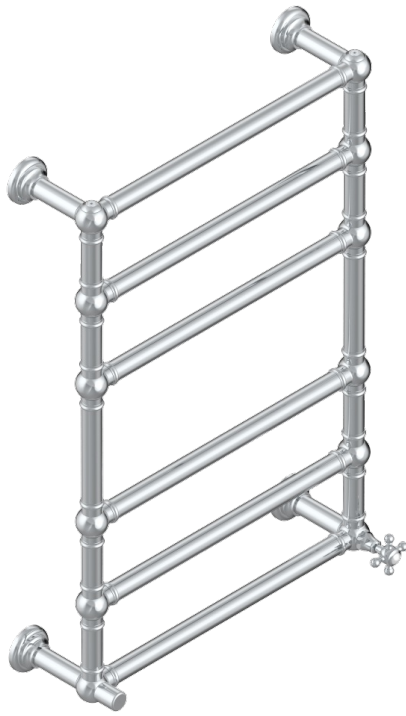

Traditionell, Handtuchwärmer, Warmwasser, 1 kollektionsspezifischer Bedienungsriff, 6 Stangen, 625 mm x 925 mm

## EIGENSCHAFTEN

- 1900
- Traditionell, Handtuchwärmer, Warmwasser, 1 kollektionsspezifischer Bedienungsriff, 6 Stangen, 625 mm x 925 mm

## TECHNISCHE DATEN

- Pression : 0,5 bars < P < 3 bars (recommandée)
- Pressure : 7.25 psi < P < 43.5 psi (advised)
- Température eau maximale conseillée : 60°C
- Maximum water temperature advised: 140°F
- Hauteur minimale au sol (maximum height from the ground) : 60 cm (24")
- Puissance / Power : 128W à Delta T 30

## VERFÜGBARE OBERFLÄCHEN

Blassgold - F30  
Blassgold matt unlackiert - F31  
Bronze hell - D01  
Chrom - A02  
Chrom matt - C02  
Gold - F01

Gold matt - F07  
Nickel matt - C01  
Pvd blush - H62  
Pvd blush matt - H60  
Pvd bronze braun - F33  
Pvd bronze braun matt - F34