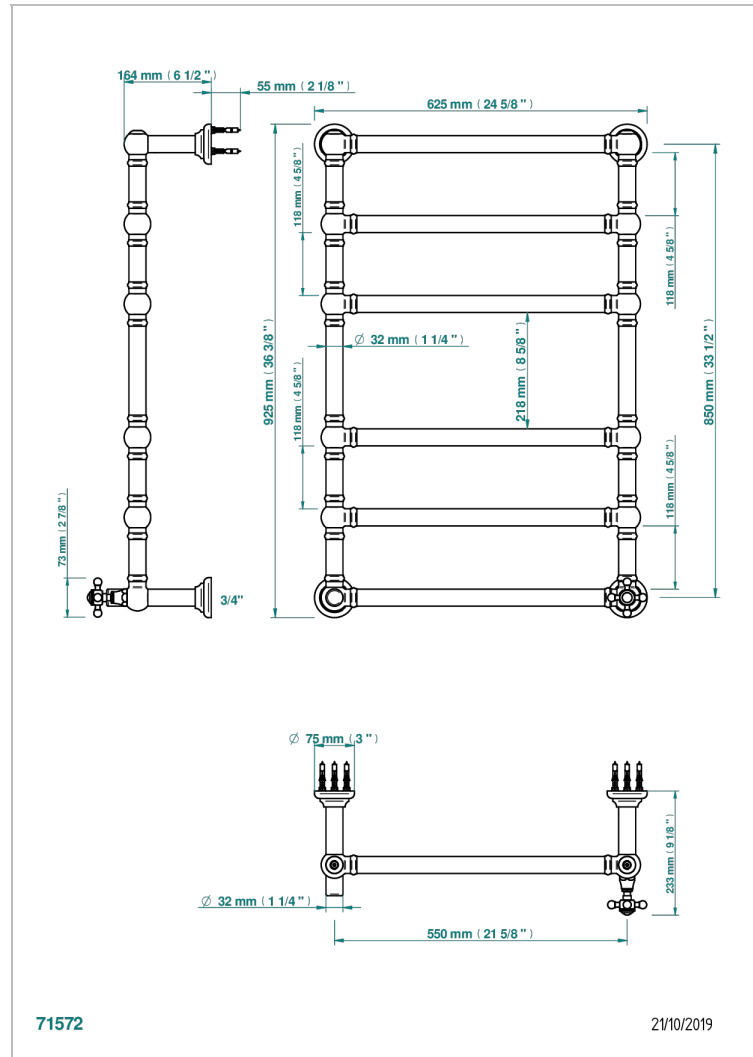

Traditionell, Handtuchwärmer, Warmwasser, 1 kollektionsspezifischer Bedienungsriff, 6 Stangen, 625 mm x 925 mm

## EIGENSCHAFTEN

- 1900
- Traditionell, Handtuchwärmer, Warmwasser, 1 kollektionsspezifischer Bedienungsriff, 6 Stangen, 625 mm x 925 mm

## TECHNISCHE DATEN

- Pression : 0,5 bars < P < 3 bars (recommandée)
- Pressure : 7.25 psi < P < 43.5 psi (advised)
- Température eau maximale conseillée : 60°C
- Maximum water temperature advised: 140°F
- Hauteur minimale au sol (maximum height from the ground) : 60 cm (24")
- Puissance / Power : 128W à Delta T 30